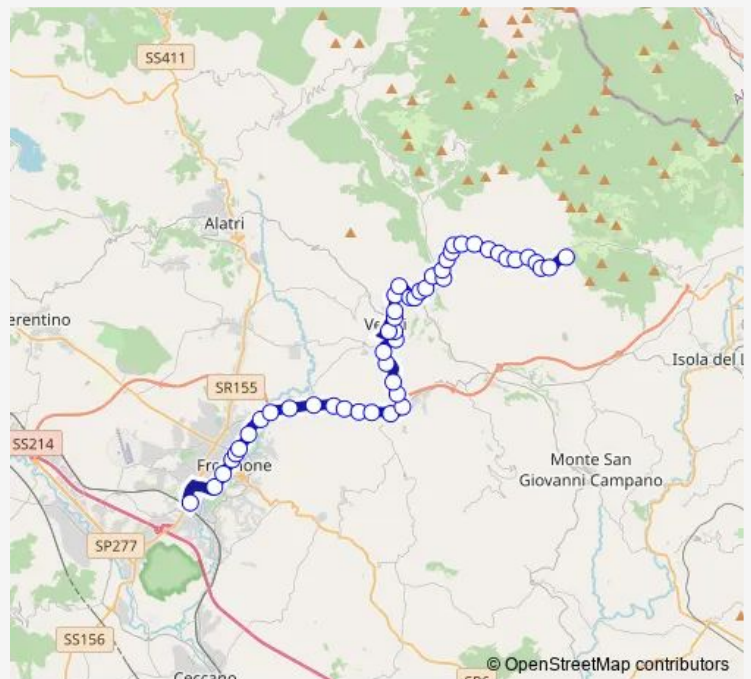

Frosinone | Via Mária Via Plinio # f5617

Frosinone | Via Mária Via Cona # f5618

Veroli | Morate # f5619

Veroli | Via Mária (Svincolo Superstrada) # f5620

Veroli | Pescara # f5621

Veroli | San Filippo # f5622

Veroli | Via Mária Via Colle Morgatto # f5623

Veroli | Via Mária Via Colle Pelero # f5624

Veroli | Ponte Vasagalli # f5625

Veroli | Cona dei Greci # f5626

VEROLI | Via Ponte Vasagalli # f6649

VEROLI | Via Ondola (Km 1) # f6650

VEROLI | Panella # f6651

VEROLI | Via Ondola (Km 2) # f6652

VEROLI | Angeli # f6653

**Route schedule**

Frosinone | Piazza Pertini # f3486 — MONTE S. GIOVANNI C. | Via Portella # f6524

Monday	17:30
Tuesday	17:30
Wednesday	17:30
Thursday	17:30
Friday	17:30
Saturday	—
Sunday	—

**Route info**

Direction: Frosinone | Piazza Pertini # f3486

Stops: 49

Trip Duration: 1 hour 0 min

Frosinone - Fontana Fratta # Vr814d

VEROLI | Via Aia Cianchetti Via Madonna Angeli # f6654

VEROLI | Via Aia Cianchetti Porta Santa Croce # f6655