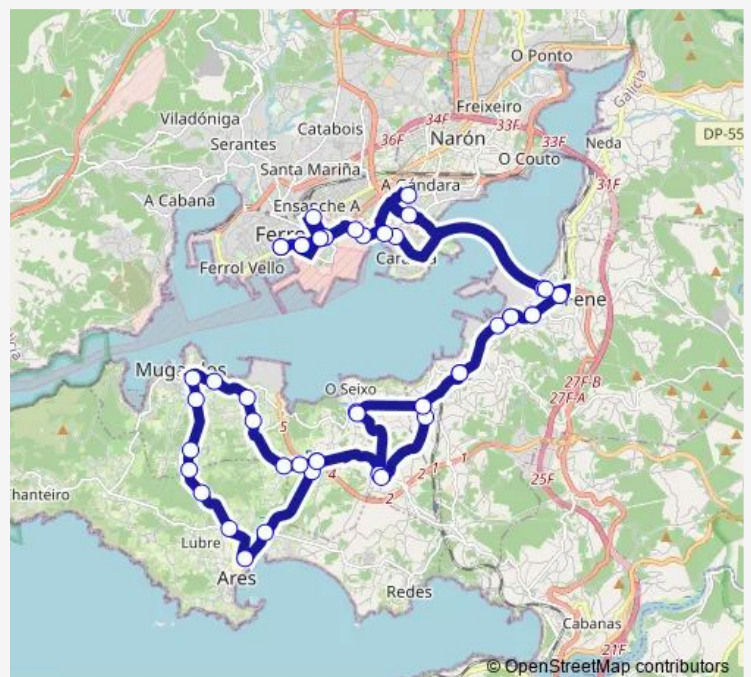

08:45

Sunday

08:45

Route info

Direction: Plaza de Galicia

Stops: 50

Trip Duration: 1 hour 21 min

■ XG871112 — Praza de Galicia-Ares-Mugar-
dos-Seixo-Odeón-Praza de Galicia

Alto de Simou

Simou

Catro Camiños

Mugardos

Meha

Pedreira

Rilo

Pedrós

Franza (San Victorio)

Franza

A Gallada

O Seixo- Cruce

O Seixo

Maniños

Barallobre

Perlío