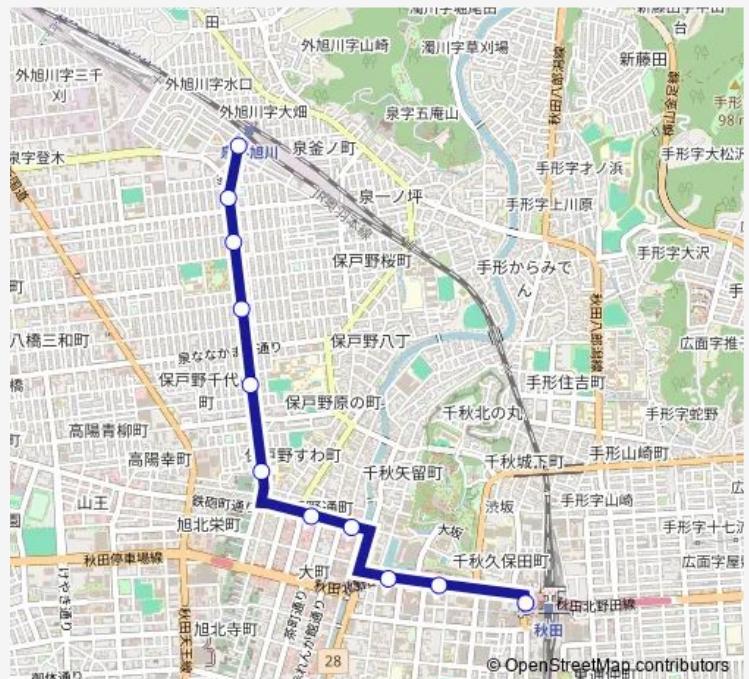

木内前

通町

通町二区

聖園短期大学前

千代田町

泉南三丁目

秋操近隣公園入口

泉北三丁目

泉駅前広場

Route schedule

秋田駅西口 — 泉駅前広場

Monday 08:15-19:40

Tuesday 08:15-19:40

Wednesday 08:15-19:40

Thursday 08:15-19:40

Friday 08:15-19:40

Saturday 08:25-19:00

Sunday 08:25-19:00

Route info

Direction: 秋田駅西口

Stops: 11

Trip Duration: 0 hour 13 min

■ 泉ハイタウン線

BusMaps

Direction

泉駅前広場 — 秋田駅西口

14 stops

[Open route schedule](#)

泉駅前広場

泉北三丁目

秋操近隣公園入口

泉南三丁目