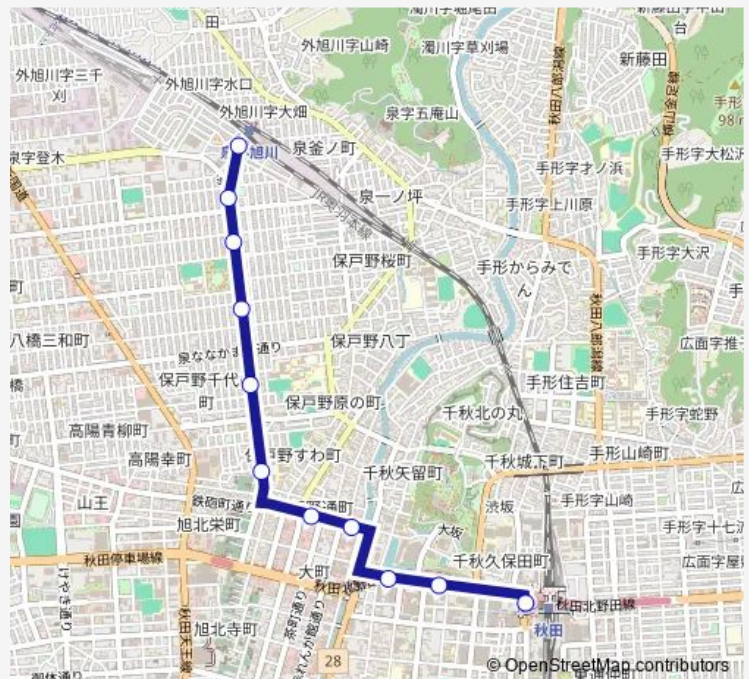

通町二区

聖園短期大学前

千代田町

泉南三丁目

秋操近隣公園入口

泉北三丁目

泉駅前広場

### Route schedule

秋田駅西口 — 泉駅前広場

Monday 08:15-19:40

Tuesday 08:15-19:40

Wednesday 08:15-19:40

Thursday 08:15-19:40

Friday 08:15-19:40

Saturday 08:25-19:00

### Route info

Direction: 秋田駅西口

Stops: 11

Trip Duration: 0 hour 13 min

■ 泉ハイタウン線

BusMaps

## Route info

Direction: 泉駅前広場

Stops: 14

Trip Duration: 0 hour 15 min

泉ハイタウン線 Bus time schedules and route maps are available in an offline PDF at [busmaps.com](https://busmaps.com). Use the [busmaps.com](https://busmaps.com) website to see live bus times, train schedule or subway schedule, and step-by-step directions for all public transit in Akita