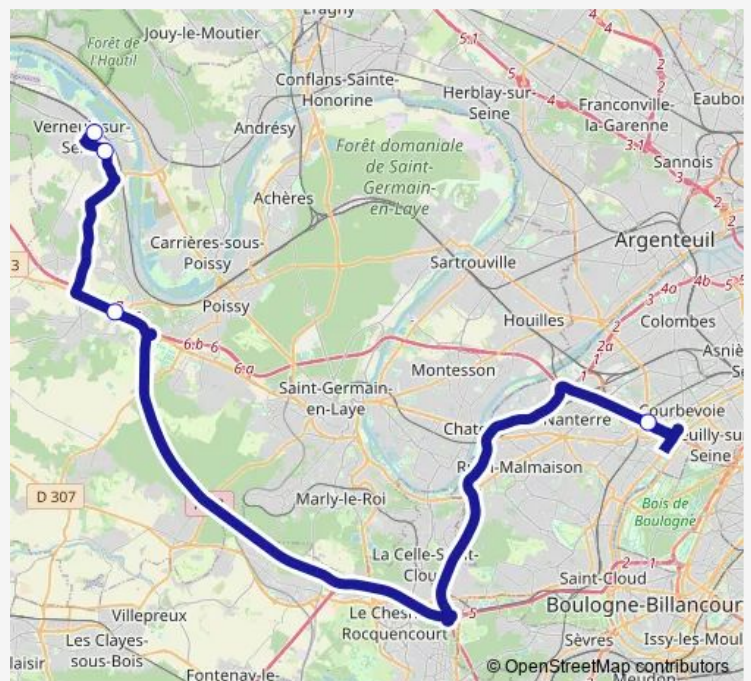

40 Sous / Route d'Orgeval

La Défense - Terminal Jules Verne

Route schedule

Gare de Vernouillet-Verneuil (4) — La Défense - Terminal Jules Verne

Monday 06:20-19:40

Tuesday 06:20-19:40

Wednesday 06:20-19:40

Thursday 06:20-19:40

Friday 06:20-19:40

Saturday 06:00-21:00

Sunday —

Route info

Direction: Gare de Vernouillet-Verneuil (4)

Stops: 4

Trip Duration: 0 hour 39 min

Express A14 — Verneuil

Direction

La Défense - Terminal Jules Verne — Gare de Vernouillet-Verneuil (4)

4 stops

[Open route schedule](#)

La Défense - Terminal Jules Verne

Art de Vivre

Jean Jaurès - Vernouillet

Gare de Vernouillet-Verneuil (4)

Route schedule

La Défense - Terminal Jules Verne — Gare de Vernouillet-Verneuil (4)

Monday	07:30-21:00
Tuesday	07:30-21:00
Wednesday	07:30-21:00
Thursday	07:30-21:00
Friday	07:30-21:00
Saturday	06:50-21:50
Sunday	—