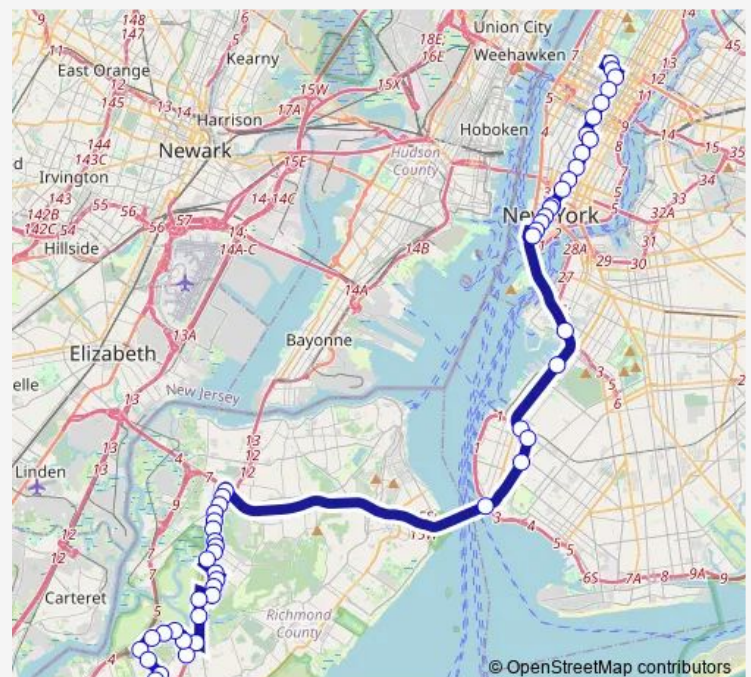

5 AV/W 40 St

5 AV/W 32 St

E 23 ST/Broadway

Park AV South/E 22 St

Broadway/E 13 St

Broadway/Waverly Pl

Broadway/West Houston St

Broadway/Broome St

Gowanus Exp./63 St. (S.B.)

### Route schedule

Central Park South/6 Av — Woodrow RD/Boulder St

Monday 10:20-24:00

Tuesday 10:20-24:00

Wednesday 10:20-24:00

Thursday 10:20-24:00

Friday 10:20-24:00

Saturday 06:30-20:50

### Route info

Direction: Central Park South/6 Av

Stops: 51

Route Duration: 1 hour 40 min

■ SIM4C — Huguenot - Manhattan Express

Gowanus Exp./7 Av (S.B.)

Gowanus Exp./78 Street (S.B.)

Gowanus Exp./Lee Av (S.B.)