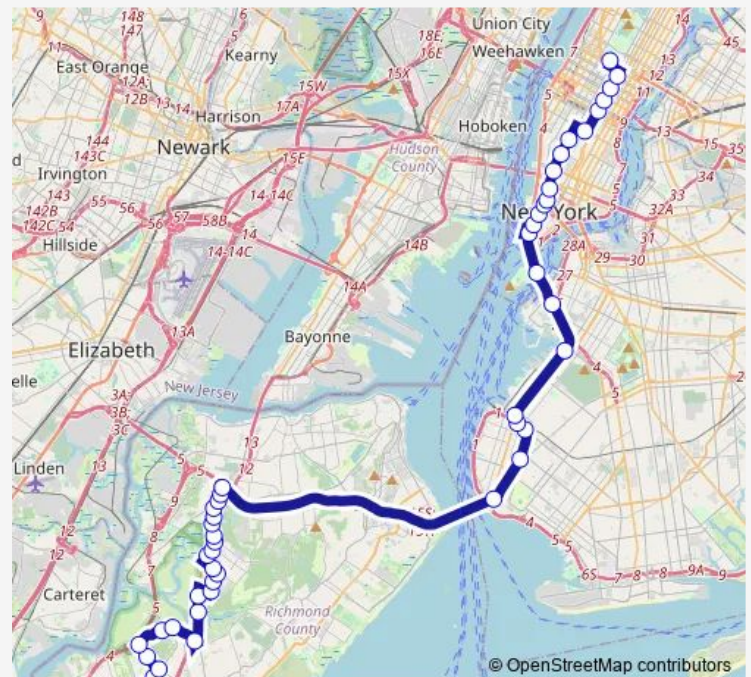

Saturday 06:30-20:50

Sunday 06:30-20:30

Route info

Direction: Central Park South/6 Av

Stops: 51

Trip Duration: 1 hour 53 min

Sim4c — Huguenot - Manhattan Express

Gowanus Exp./7 Av (S.B.)

Gowanus Exp./78 Street (S.B.)

Gowanus Exp./Lee Av (S.B.)

Richmond AV/Lamberts Ln

Richmond AV/Lander Av

Richmond AV/Merrill Av

Richmond AV/Victory Blvd

Richmond AV/Carnegie Av

Richmond AV/Signs Rd

Richmond AV/Rivington Av

Richmond AV/Rockland Av

Richmond AV/Travis Av

Richmond AV/Nome Av

Richmond Hill RD/Vassar St

Marsh AV/Ring Rd

Marsh AV/Elmwood Park Dr

Marsh AV/Windham Loop

Saturday 04:30-19:00

Sunday 05:00-18:50

Route info

Direction: Woodrow RD/Vineland Av

Stops: 47

Trip Duration: 2 hour 6 min

Gowanus Exp./78 St (N.B.)

Gowanus Exp./6 Av (N.B.)