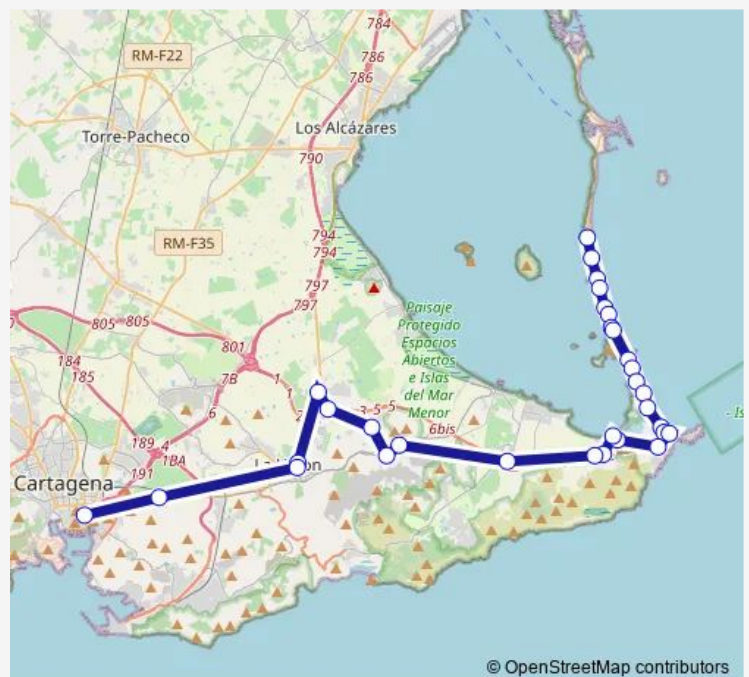

Caravaning Camping

Route schedule

La Manga (Pedruchillo) -Cart — Cartagena

Monday 06:45-21:00

Tuesday 06:45-21:00

Wednesday 06:45-21:00

Thursday 06:45-21:00

Friday 06:45-21:00

Saturday 07:15-20:45

Sunday 07:15-20:45

Route info

Direction: La Manga (Pedruchillo) -Cart

Stops: 31

Trip Duration: 1 hour 15 min

© OpenStreetMap contributors

Los Belones

El Estrecho De S.Ginés

Llano Del Beal

El Beal

Cabaña Del Saura

El Algar

Casas Nuevas

La Union

Vista Alegre -Cart