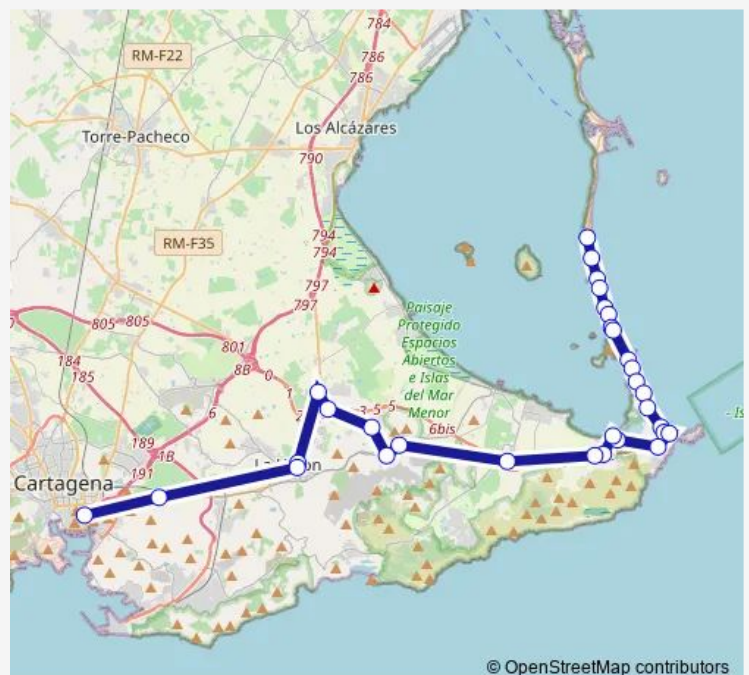

### Route schedule

La Manga (Pedruchillo) -Cart — Cartagena

Monday 06:45-21:00

Tuesday 06:45-21:00

Wednesday 06:45-21:00

Thursday 06:45-21:00

Friday 06:45-21:00

Saturday 07:15-20:45

### Route info

Direction: La Manga (Pedruchillo) -Cart

Stops: 31

Trip Duration: 1 hour 15 min

© OpenStreetMap contributors

Alsa - L20v Puebl — L43 vta Cartagena-La Manga

BusMaps

Los Belones