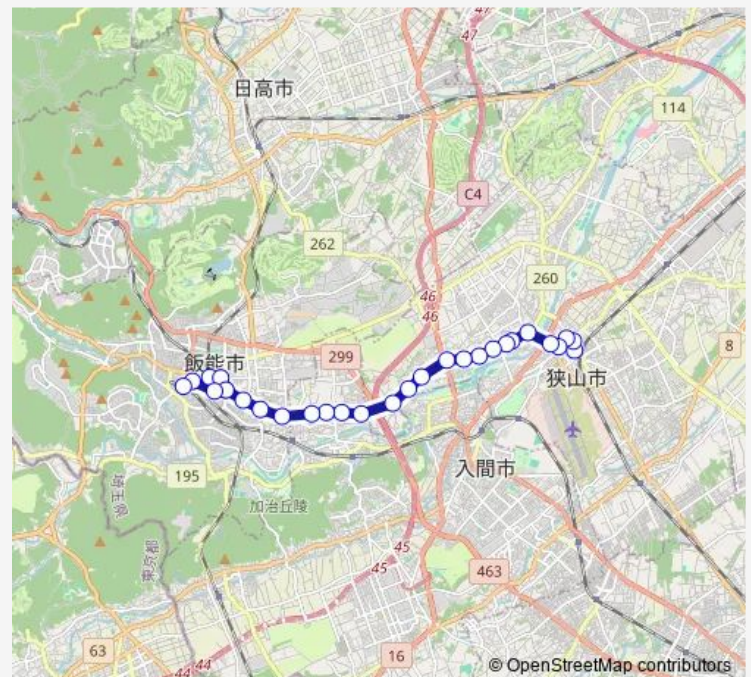

双柳南

### Route schedule

狭山市駅西口 — 飯能駅北口

Monday	—
Tuesday	—
Wednesday	—
Thursday	—
Friday	—
Saturday	—
Sunday	11:25

### Route info

Direction: 狭山市駅西口

Stops: 30

Trip Duration: 0 hour 36 min

双柳入口

緑町

栄町 ( 飯能市 )

東飯能駅東口