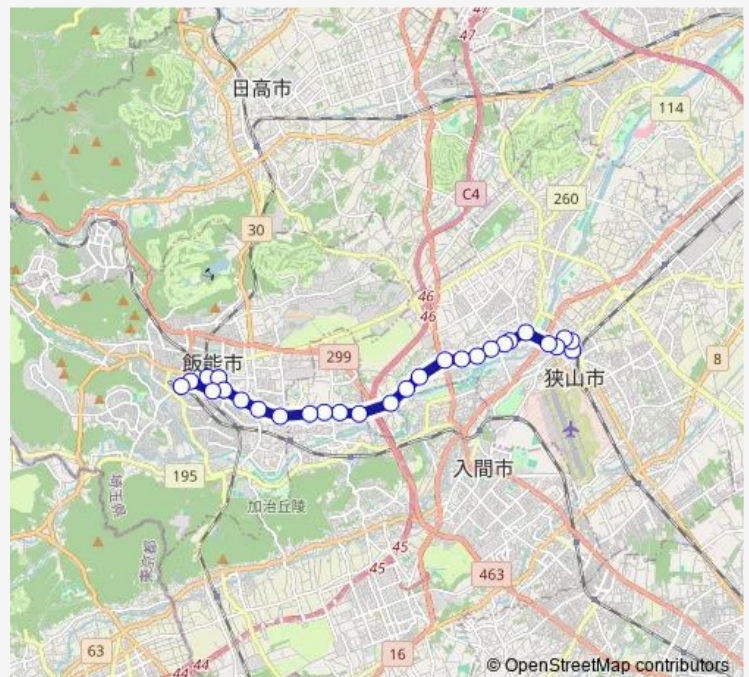

双柳南

Route schedule

狭山市駅西口 — 飯能駅北口

Monday —

Tuesday —

Wednesday —

Thursday —

Friday —

Saturday —

Sunday 11:25

Route info

Direction: 狭山市駅西口

Stops: 30

Trip Duration: 0 hour 36 min

双柳入口

緑町