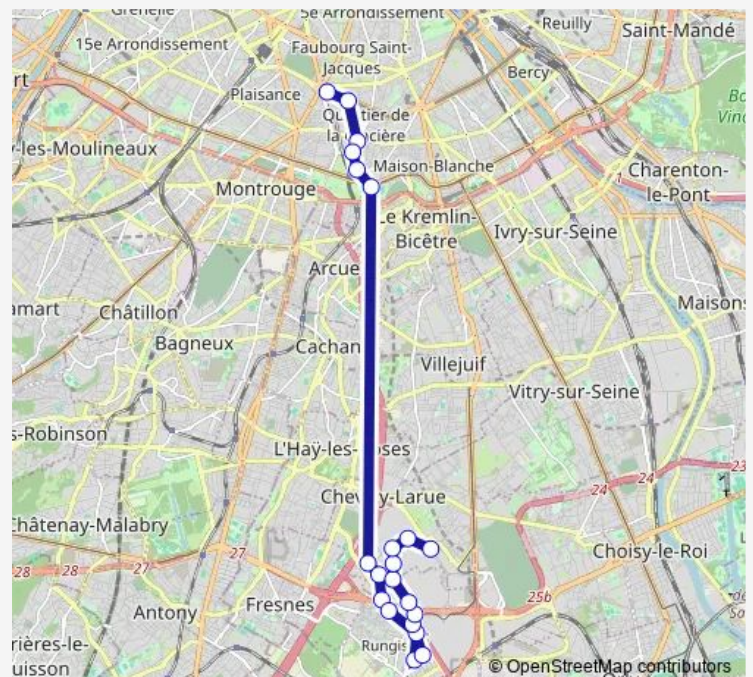

Marché International de Rungis

Route schedule

Denfert-Rochereau - Métro-Rer — Marché International de Rungis

Monday 05:45-20:30

Tuesday 05:45-20:30

Wednesday 05:45-20:30

Thursday 05:45-20:30

Friday 05:45-20:30

Saturday 06:05-18:00

Sunday —

Route info

Direction: Denfert-Rochereau - Métro-Rer

Stops: 21

Trip Duration: 0 hour 35 min

Direction

Marché International de Rungis — Denfert-Rochereau -
Métro-Rer

7 stops

[Open route schedule](#)

Marché International de Rungis

Mairie

Montsouris - Tombe Issoire

Parc Montsouris

Alésia - René Coty

Dareau - René Coty

Denfert-Rochereau - Métro-Rer

Route schedule

Marché International de Rungis — Denfert-Rochereau -
Métro-Rer

Monday 06:18-21:05

Tuesday 06:18-21:05

Wednesday 06:18-21:05

Thursday 06:21-21:05

Friday 06:18-21:05