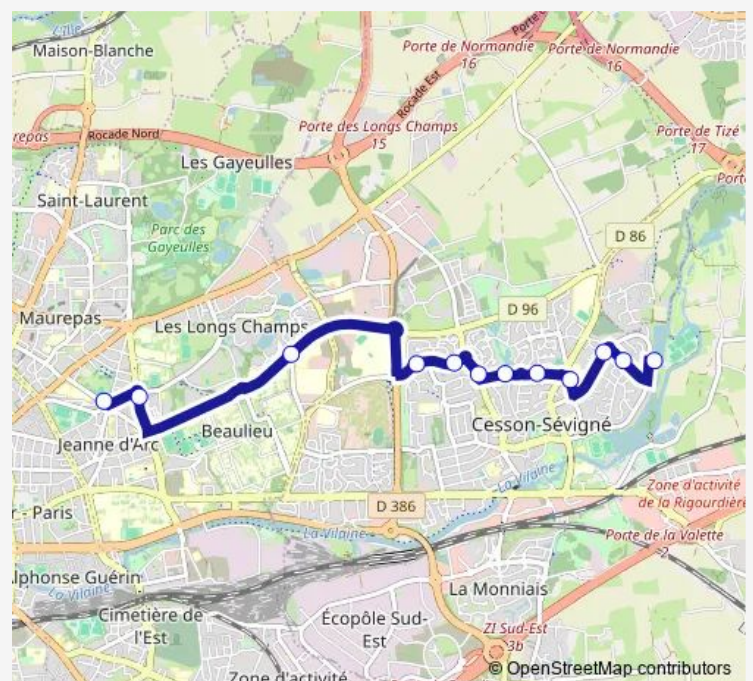

Bus 216 Cesson-Sévigné (Stade Dézerseul) <> Rennes (Assomption)

[Go to website](#)

Direction

Stade Dézerseul — Assomption

12 stops

[Open route schedule](#)

Stade Dézerseul

Grand Domaine

Petits Champs

Bourgchevreuil

La Coulée

Fontenelle

Mare Pavée

Les Lacs

Cormier

Iut

Turmel

Assomption

Route schedule

Stade Dézerseul — Assomption

Monday	07:32
Tuesday	07:32
Wednesday	07:32
Thursday	07:32
Friday	07:32
Saturday	—
Sunday	—

Route info

Direction: Stade Dézerseul

Stops: 12

Trip Duration: 0 hour 23 min

Direction

Assomption — Stade Dézerseul

12 stops

[Open route schedule](#)

Assomption

Turmel

lut