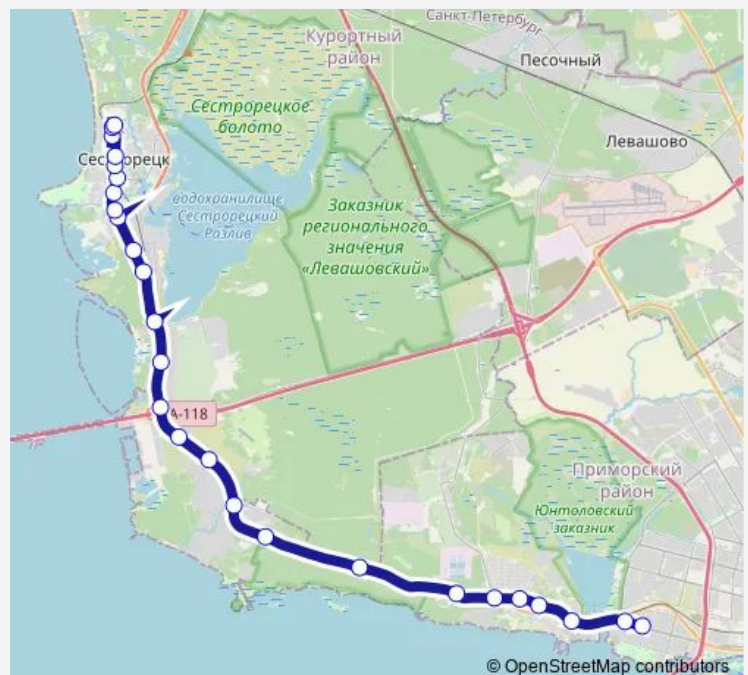

## Bus 216 Станция Метро Беговая - г. Сестрорецк, Курортная ул.

[Go to website](#)

ж.-д. Станция Горская

ж.-д. ст. Александровская

ж.-д. Платформа Тарховка

Приморское шоссе,251

Разлив

Рыбацкая

ул. Токарева, 3

Детский Сад

### Route schedule

ст. Метро Беговая — г. Сестрорецк, Курортная ул., Посадки И Высадки Нет

Monday	05:30-23:55
Tuesday	05:30-23:55
Wednesday	05:30-23:55
Thursday	05:30-23:55
Friday	05:30-23:55
Saturday	05:30-23:55
Sunday	05:30-23:55

### Route info

Direction: ст. Метро Беговая

Stops: 26

Trip Duration: 0 hour 38 min

■ 216 — Станция Метро Беговая - г. Сестрорецк, Курортная ул.

BusMaps

вокзал

Малая Канонерская ул.