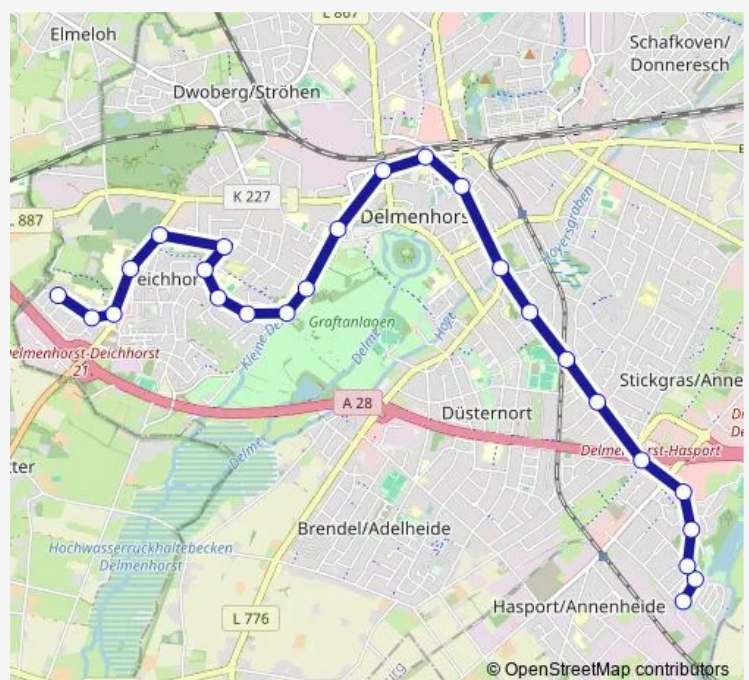

Delmenhorst Berufsschule

Delmenhorst Holbeinstraße/Graffttherme

Delmenhorst Post

Delmenhorst Bahnhof/Zob

Delmenhorst Lange Straße

Delmenhorst Uferweg

Delmenhorst Karlsbader Straße

Delmenhorst Amundsenstraße

Delmenhorst Schollendamm

Delmenhorst Riedeweg

Route schedule

Delmenhorst Hilversumer Straße — Delmenhorst Buchenstraße

Monday 21:19-22:19

Tuesday 21:19-23:19

Wednesday 00:38-22:19

Thursday 21:19-22:19

Friday 21:19-23:19

Saturday 00:19-23:19

Sunday 00:19-22:19

Route info

Direction: Delmenhorst Hilversumer Straße

Stops: 26

Trip Duration: 0 hour 30 min

Delmenhorst Helgolandstraße

Delmenhorst Nachtigalstraße

Delmenhorst Wissmannstraße

Delmenhorst Am Anger

Delmenhorst Buchenstraße

Direction

Delmenhorst Buchenstraße — Delmenhorst Bahnhof/Zob

12 stops

[Open route schedule](#)