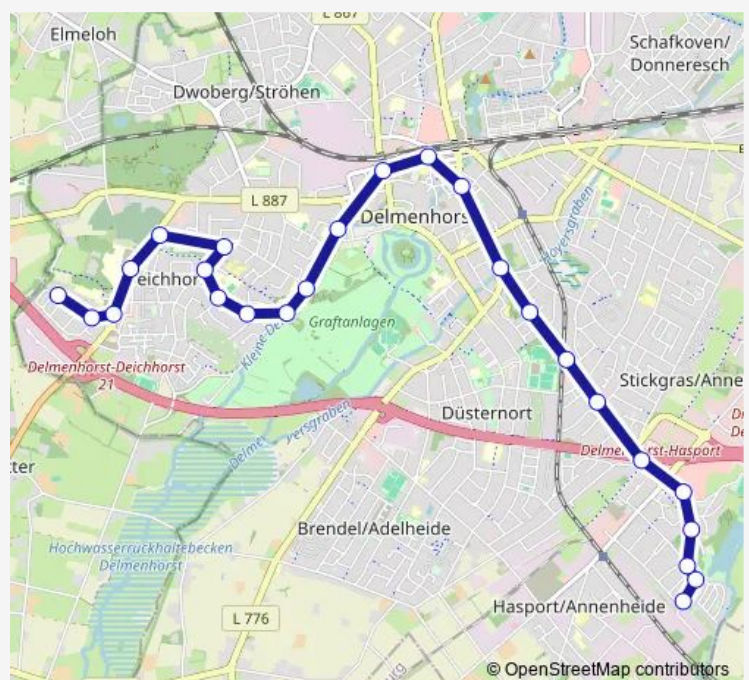

Delmenhorst Berufsschule

Delmenhorst Holbeinstraße/Graffttherme

Delmenhorst Post

Delmenhorst Bahnhof/Zob

Delmenhorst Lange Straße

Delmenhorst Uferweg

Delmenhorst Karlsbader Straße

Delmenhorst Amundsenstraße

Delmenhorst Schollendamm

Delmenhorst Riedeweg

### Route schedule

Delmenhorst Hilversumer Straße — Delmenhorst Buchenstraße

Monday 21:19-22:19

Tuesday 21:19-22:19

Wednesday 21:19-22:19

Thursday 21:19-22:19

Friday 21:19-23:19

Saturday 00:19-23:19

### Route info

Direction: Delmenhorst Hilversumer Straße

Stops: 26

Trip Duration: 0 hour 30 min

Delmenhorst Helgolandstraße

Delmenhorst Nachtigalstraße

Delmenhorst Wissmannstraße

Delmenhorst Am Anger