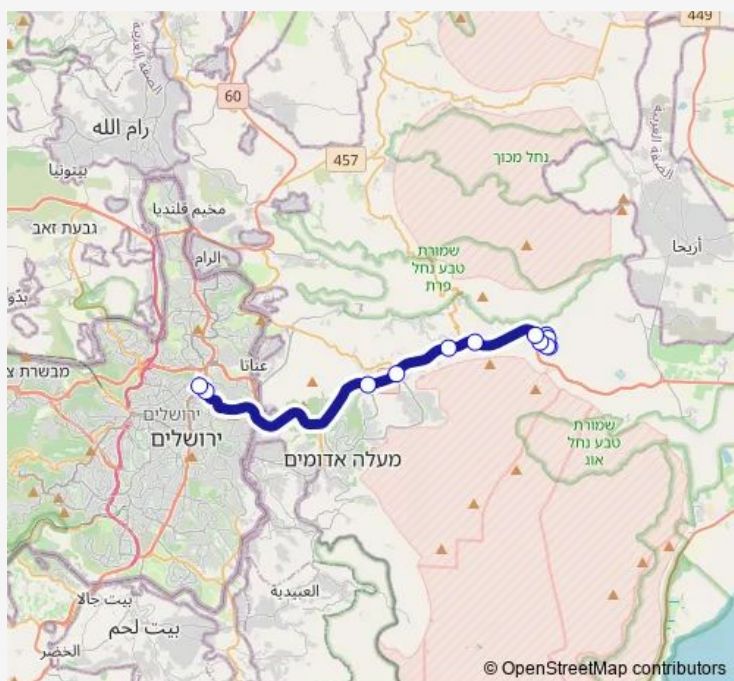

מעלה אריאל/אבני מילואים

מעלה אריאל

צומת מצפה יריחו

מחלף השומרוני הטוב

צומת כפר אדומים

צומת מישור אדומים

צומת אדומים/צומת מחנה ישי

שדרות האוניברסיטה העברית/קציר

### Route schedule

מעלה אריאל — תחנת רכבת קלה גבעת התחמושת

Monday	05:30-23:00
Tuesday	05:30-23:00
Wednesday	05:30-23:00
Thursday	05:30-23:00
Friday	07:00-14:30
Saturday	19:40-23:30
Sunday	00:15-23:00

### Route info

Direction: מעלה אריאל

Stops: 13

Trip Duration: 0 hour 25 min