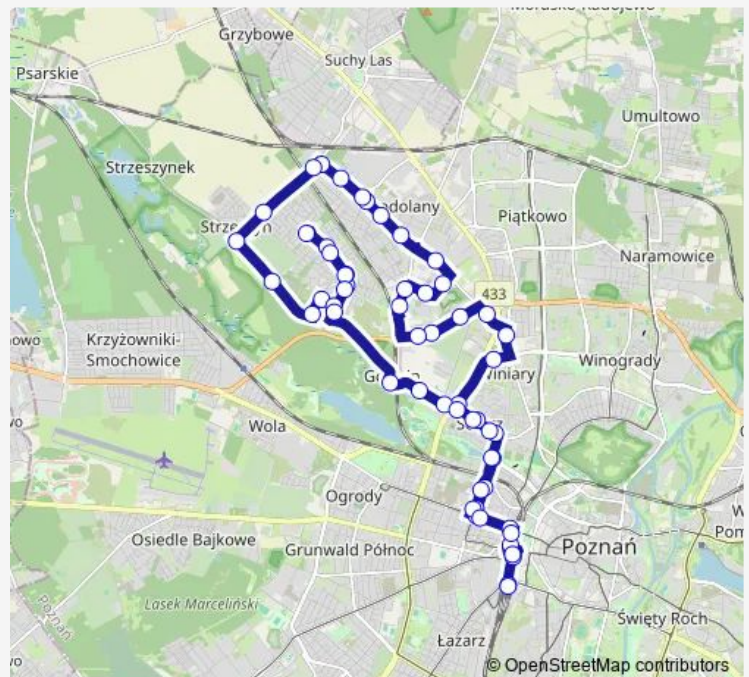

Wojska Polskiego

Os. Winiary

Trójpole

Lutycka Szpital

Lutycka/Dojazd

Lutycka

Szczawnicka

Truskawiecka

Druskienicka

Jasielska II

Jasielska I

Route schedule

Poznań Główny — Poznań Główny

| | |
|-----------|---------------------------|
| Monday | 03:54-02:54 ⁺¹ |
| Tuesday | 03:54-02:54 ⁺¹ |
| Wednesday | 03:54-02:54 ⁺¹ |
| Thursday | 03:54-02:54 ⁺¹ |
| Friday | 03:54-02:54 ⁺¹ |
| Saturday | 03:54-02:54 ⁺¹ |
| Sunday | 03:54-02:54 ⁺¹ |

Route info

Direction: Poznań Główny

Stops: 56

Trip Duration: 0 hour 51 min

216 — Poznań Główny - Poznań Główny

Strzeszyńska Lisner

Tułodzieckiej

Rzepeckiej