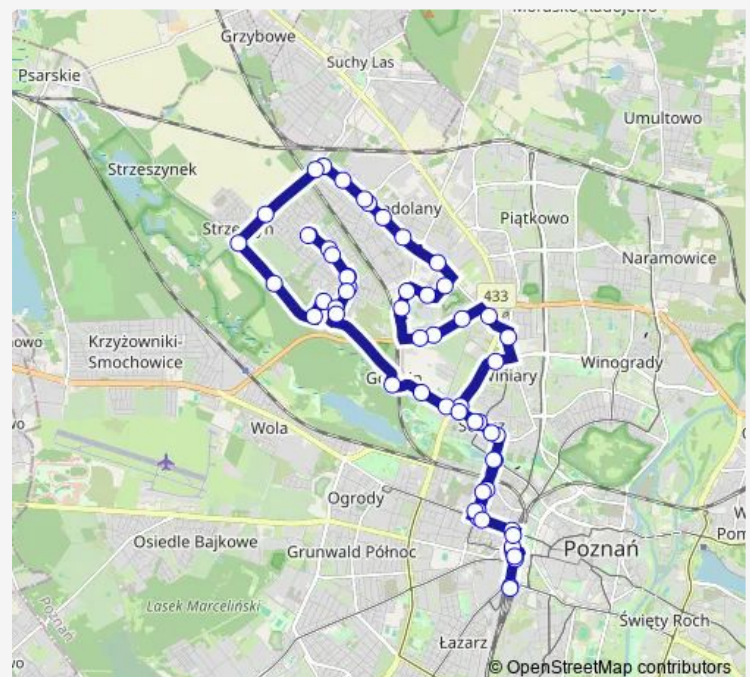

Wojska Polskiego

Os. Winiary

Trójkole

Lutycka Szpital

Lutycka/Dojazd

Lutycka

Szczawnicka

Truskawiecka

Druskienicka

Jasielska II

Jasielska I

Route schedule

Poznań Główny — Poznań Główny

Monday	03:54-02:54 ⁺¹
Tuesday	03:54-02:54 ⁺¹
Wednesday	03:54-02:54 ⁺¹
Thursday	03:54-02:54 ⁺¹
Friday	03:54-02:54 ⁺¹
Saturday	03:54-02:54 ⁺¹
Sunday	03:54-02:54 ⁺¹

Route info

Direction: Poznań Główny

Stops: 56

Trip Duration: 0 hour 55 min

216 — Poznań Główny - Poznań Główny

Strzeszyńska Lisner

Tułodzieckiej

Rzepeckiej