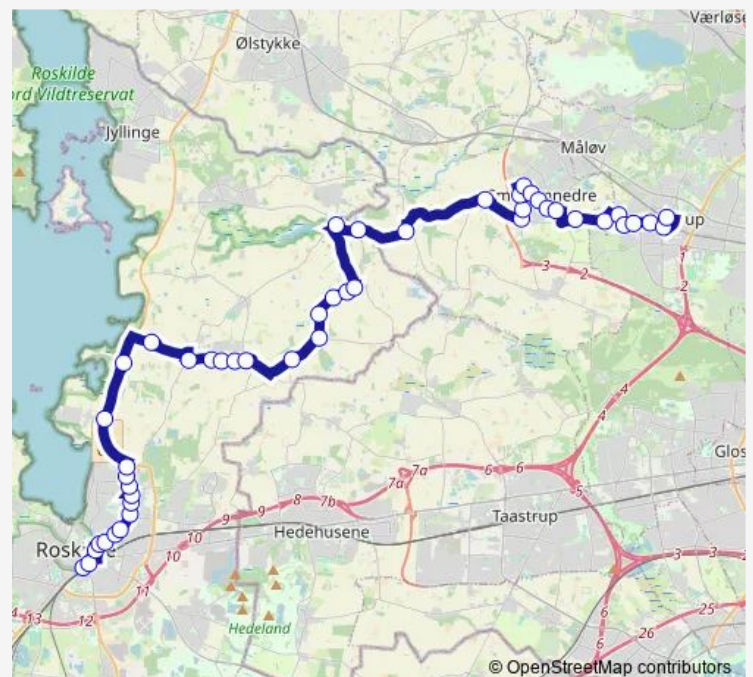

Gundsøllillevej (Ågerupvej)

Ågerup Kirke (Ågerupvej)

Route schedule

Roskilde St. — Ballerup St. (Banegårdspladsen)

Monday 05:01-23:24

Tuesday 05:01-23:24

Wednesday 05:01-23:24

Thursday 05:01-23:24

Friday 05:01-23:24

Saturday 07:24-23:24

Sunday 07:24-21:24

Route info

Direction: Roskilde St.

Stops: 47

Trip Duration: 1 hour 2 min

Thorbjergvej (Hvedstrupvej)

Hvedstrup (Hvedstrupvej)

Højvangsvænge (Hvedstrupvej)

Herringløse Sportsplads (Hvedstrupvej)

Herringløse Bygade (Hvedstrupvej)

Korskær (Hvedstrupvej)

Østrup Trafikplads

Hove Mølle (Hove Møllevej)

Hove (Hove Bygade)

Smørum Kro (Smørum Bygade)

Søagerskolen (Råbrovej)

Nøddelunden (Råbrovej)

Råbroparken (Råbrovej)

Bastkær (Flodvej)

Stangkær (Flodvej)

Rørkær (Flodvej)

Smørum Hallen (Flodvej)