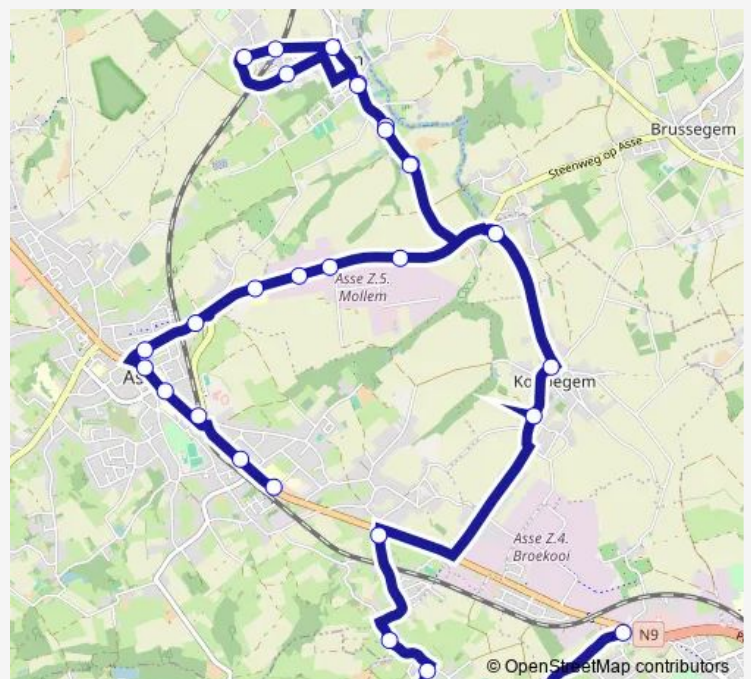

# Bus 216 Zellik Moleken - Bekkerzeel - Kobbegem - Mollem - Asse

[Go to website](#)

**Direction**

Asse Station — Asse Station

29 stops

[Open route schedule](#)

- Asse Station
- Asse Belvédère
- Asse Gemeenteplein
- Asse C.C. Asse
- Asse Huinegem
- Mollem Waarbeek
- Mollem Maatwerkbedrijf
- Mollem Terrein Maatwerkbedrijf
- Mollem Ingang Z5
- Mollem Politiecommissariaat
- Mollem Velm
- Mollem Smidsestraat
- Mollem Sint-Stefanus-kerk
- Mollem Rozenlaan
- Mollem Boven Vrijlegem
- Mollem Station
- Mollem Voorste Hoeve
- Mollem Sint-Stefanus-kerk
- Mollem Smidsestraat
- Mollem Velm
- Mollem Politiecommissariaat

Route schedule

Asse Station — Asse Station

Monday	07:05
Tuesday	07:05
Wednesday	07:05
Thursday	07:05
Friday	07:05
Saturday	—
Sunday	—

Route info

Direction: Asse Station

Stops: 29

Trip Duration: 0 hour 29 min

216 — Zellik Moleken - Bekkerzeel - Kobbegem - Mollem - Asse **BusMaps**

Mollem Ingang Z5

Mollem Maatwerkbedrijf

Mollem Waarbeek

Asse Huinegem

Asse C.C. Asse

Asse Gemeenteplein

Asse Belvédère

Asse Station