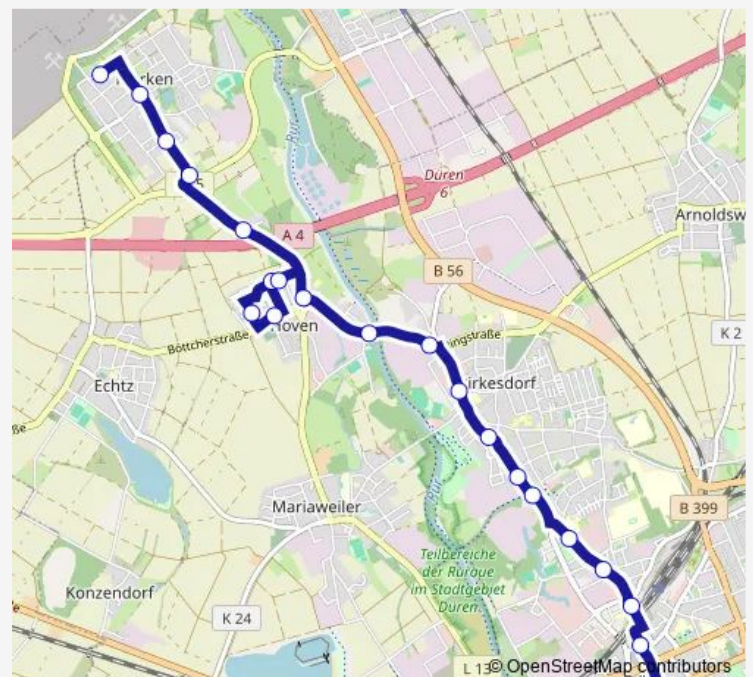

Düren, Realschule Bretzelweg

Düren, Karlstraße

Düren, Bahnhof / ZOB (Bus)

Düren, Stadtcenter

Route schedule

Düren, Merken Wasserturm — Düren, Kaiserplatz

Monday 06:53-16:17

Tuesday 06:53-13:15

Wednesday 06:53-16:17

Thursday 06:53-16:17

Friday 06:53-13:15

Saturday —

Sunday —

Route info

Direction: Düren, Merken Wasserturm

Stops: 21

Trip Duration: 0 hour 27 min

216 — Düren Kaiserplatz - Birkesdorf - Hoven - Merken - Schophoven - Kirchberg - Jülich **BusMaps**

Direction

Düren, Kaiserplatz — Düren, Merken Kirche

16 stops

[Open route schedule](#)

Route schedule

Düren, Kaiserplatz — Düren, Merken Kirche

Monday 12:25-13:25

Tuesday 12:25-13:25

Wednesday 12:25-13:25

Thursday 12:25-13:25

Friday 12:25-13:25

Saturday —