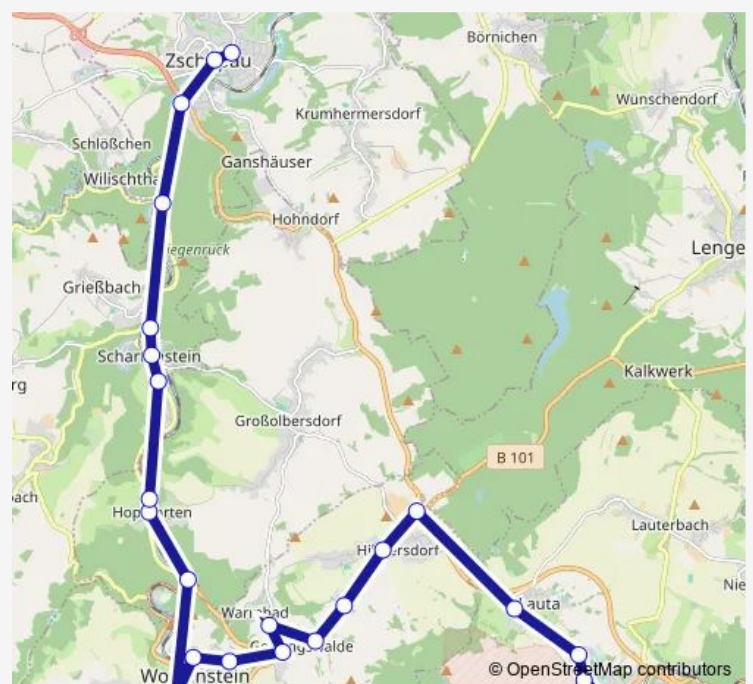

### Route schedule

Zschopau, Busbahnhof — Großrückerswalde, Wendeschleife

Monday 08:20-15:30

Tuesday 08:20-15:30

Wednesday 08:20-15:30

Thursday 08:20-15:30

Friday 08:20-15:30

Saturday —

### Route info

Direction: Zschopau, Busbahnhof

Stops: 26

Trip Duration: 1 hour 0 min

216

BusMaps

Marienberg, Gewerbegebiet

Marienberg, Erzgebirgskaserne

Marienberg, Markt

Marienberg, Markt

Großrückerswalde, Wendeschleife