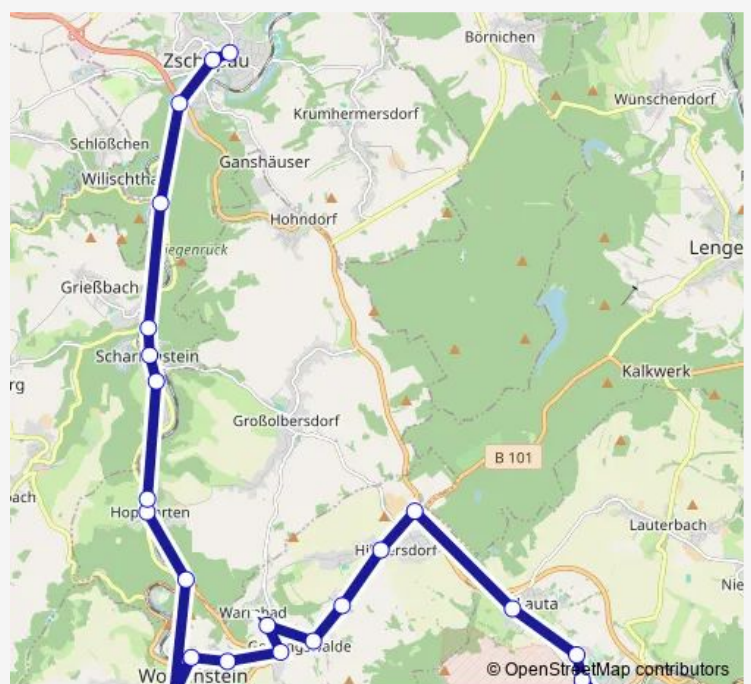

Floßplatz

Wolkenstein, Bahnhof/B101

Wolkenstein, Annaberger Str

Wolkenstein, Freiburger Str

Gehringwalde, Abzw nach Warmbad

Warmbad, Silber-Therme

Gehringwalde, Oberdorf

Drei Rosen

Thursday 08:20-15:30

Friday 08:20-15:30

Saturday —

Sunday —

Route info

Direction: Zschopau, Busbahnhof

Stops: 26

Trip Duration: 1 hour 0 min

216

BusMaps

Marienberg, Gewerbegebiet

Marienberg, Erzgebirgskaserne

Marienberg, Markt

Marienberg, Markt

Großrückerswalde, Wendeschleife

Direction

Großrückerswalde, Wendeschleife — Zschopau, Busbahnhof

18 stops

[Open route schedule](#)

Großrückerswalde, Wendeschleife

Marienberg, Abzw Mühlberg

Marienberg, Markt

Marienberg, Markt

Marienberg, Erzgebirgskaserne