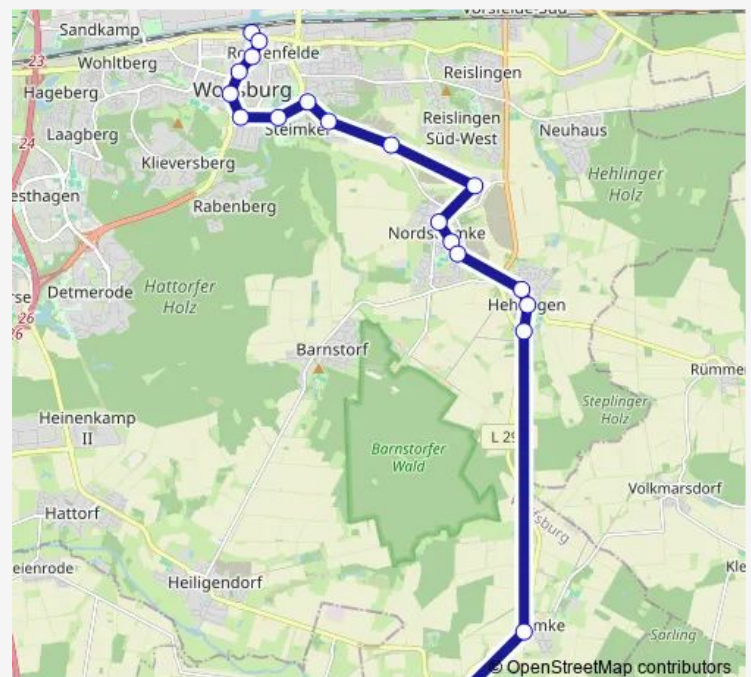

Wolfsburg, Hehlinger Straße

Wolfsburg, Nordsteimke Ost

Wolfsburg, Vorsfelder Straße

Wolfsburg, Mühlengasse

Wolfsburg, Almker Straße

Wolfsburg, Zum Siekberg

Wolfsburg, Mühlenberg

Wolfsburg, Südstraße

Wolfsburg, Neindorf Schule

Route schedule

Wolfsburg, Hauptbahnhof — Wolfsburg, Neindorf Schule

Monday 06:39-19:39

Tuesday 06:39-19:39

Wednesday 06:39-19:39

Thursday 06:39-19:39

Friday 06:39-19:39

Saturday 06:11-19:43

Sunday —

Route info

Direction: Wolfsburg, Hauptbahnhof

Stops: 21

Trip Duration: 0 hour 41 min

Direction

Wolfsburg, Im Holze — Wolfsburg, Vorsfelder Straße

28 stops

[Open route schedule](#)

Wolfsburg, Im Holze

Wolfsburg, Burgwall

Wolfsburg, Semmelweisring

Wolfsburg, Sauerbruchstraße

Wolfsburg, Hochring

Wolfsburg, Stadtwaldstraße