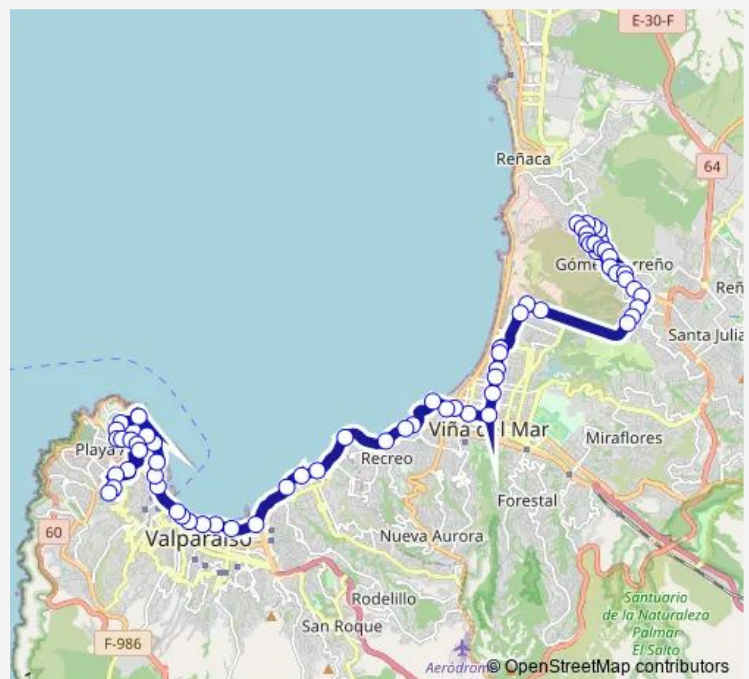

Wednesday 07:00-22:00

Thursday 07:00-22:00

Friday 07:00-22:00

Saturday 07:00-22:00

Sunday 07:00-21:00

Route info

Direction: Sold Barrea - Camino Queb Verde

Stops: 76

Trip Duration: 0 hour 42 min

216 — Gomez Carreño - Mesina

Errazuriz - Bellavista / Poniente

Corporacion Municipal De Valparaiso

Errazuriz - Molina

Errazuriz - Las Heras - Facea

Errazuriz - Rodriguez / Poniente

Friday 07:00-22:00

Saturday 07:00-22:00

Sunday 07:00-21:00

Route info

Direction: Veintiuno - Pte. Tres Sur

Stops: 67

Trip Duration: 0 hour 37 min

Alessandri - Veintitres Norte

La Marina - Pte Casino

La Marina - Bajada Britania

Caleta Abarca

Avenida Espana - Arturo Prat / Norte

Estacion Recreo / Poniente

Av. Esapaña

Estación Portales / Norte

Pasarela Federico Santa Maria