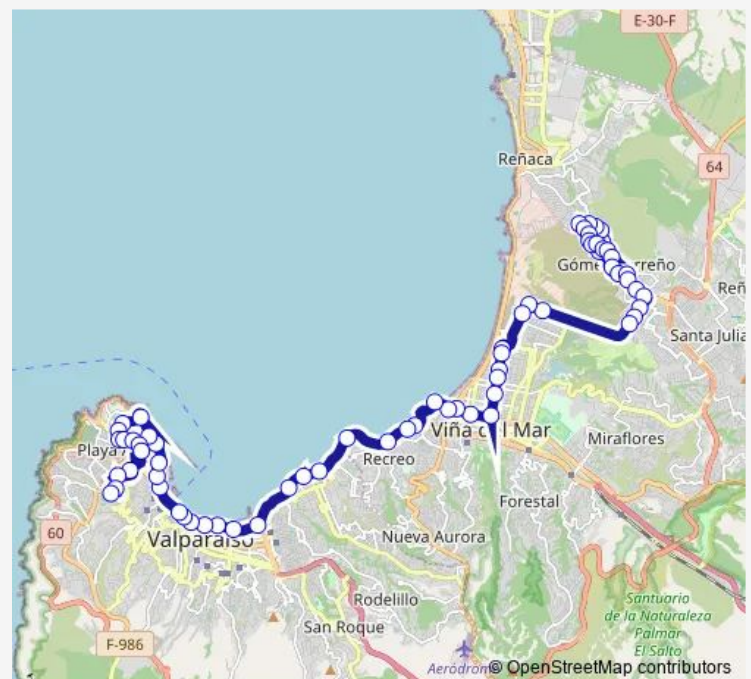

Thursday 07:00-22:00

Friday 07:00-22:00

Saturday 07:00-22:00

Sunday 07:00-21:00

Route info

Direction: Veintiuno Pte - Tres Sur

Stops: 67

Trip Duration: 0 hour 37 min

216 — Gomez Carreño - Mesina

Alessandri / Bencinera Terpel

Subida Alessandri - Sta Ines / Poniente

Alessandri - Pasaje A

Alessandri

Alessandri - Veintitres Norte

Libertad - Quince Norte

Libertad - Trece 1 / 2 Norte

Libertad - Diez Norte

Libertad - Ocho Norte

Libertad Copec

Libertad - Uno Norte

Uno Norte - Cuatro Puente

Uno Norte - San Martin

La Marina - Pte Casino

La Marina - Bajada Britania

Errazuriz - Francia / Oriente

Errazuriz - Rodriguez / Oriente

Errrazuriz - Edwards

Errazuriz - Bellavista / Oriente

Errazuriz - Almirante Martinez

Errazuris - Duoc Cousiño / Oriente

Errazuriz - San Martin - Plaza Echaurren