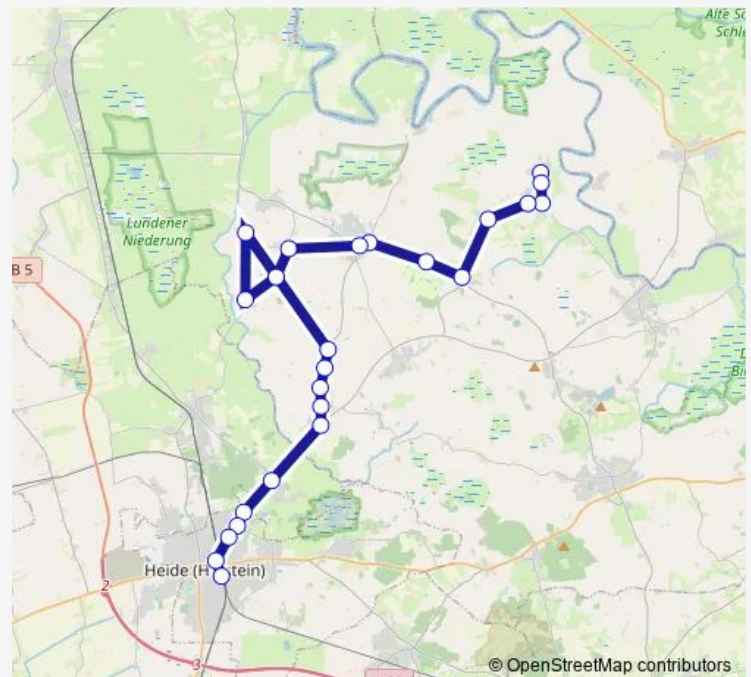

Süderheistedt, Hennstedt. Str., Mast 2l

Süderheistedt, Eichenhain, Mast 2o

Ostrohe, Kringelkrug, Mast 2o

Heide, Rennbahn, Mast 2l

Heide, Grüntal, Mast 1r

Route schedule

Delve, Ortsmitte, Mast 1u — Heide, Bahnhof, Mast 1=6r

Monday 06:10-20:10

Tuesday 08:10-20:10

Wednesday 18:10-20:10

Thursday 06:10-20:10

Friday 06:10-20:10

Saturday 06:10-20:10

Sunday 08:10-20:10

Route info

Direction: Delve, Ortsmitte, Mast 1u

Stops: 24

Trip Duration: 0 hour 35 min

■ 2617RU

BusMaps

Heide, Berufsschule, Mast 2l

Heide, Brahmsstraße, Mast 1l

Heide, Bahnhof, Mast 1=6r

Direction

Heide, Bahnhof, Mast 1=6r — Delve, Ortsmitte, Mast 1u

24 stops

[Open route schedule](#)

Heide, Bahnhof, Mast 1=6r

Heide, Brahmsstraße, Mast 2r

Heide, Berufsschule, Mast 1r

Heide, Grüntal, Mast 1r