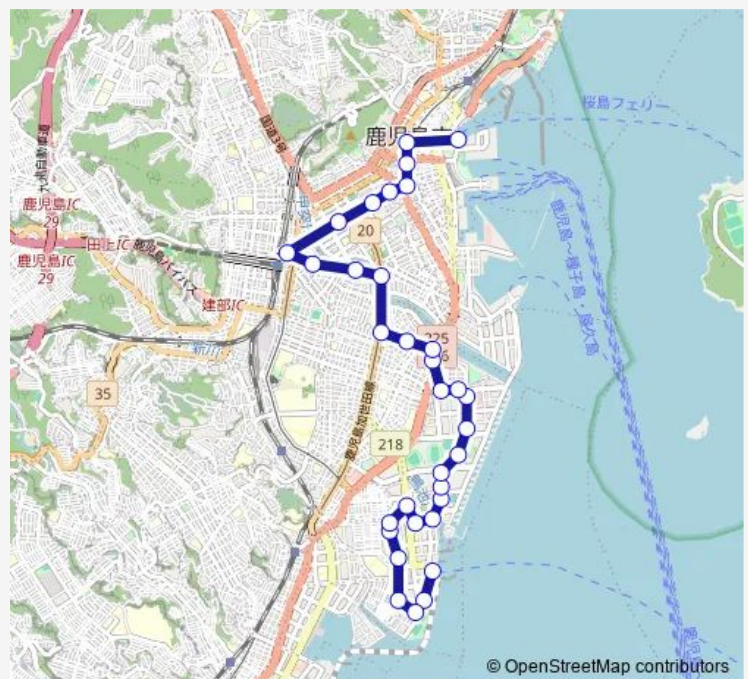

### Direction

鴨池港 — 水族館前

33 stops

[Open route schedule](#)

- 鴨池港
- 球技場前
- 緑地公園前
- 鴨池ハイム前
- 鴨池新町
- 本町公園前
- 県庁西
- 県庁前(鹿児島市)
- ニュータウン中央
- 海づり公園前
- 九州電力前
- 与次郎二丁目
- Kkb前
- 市民文化ホール前
- 市民文化ホール北口
- 与次郎一丁目
- 共月亭前
- 与次郎ヶ浜
- 天保山
- 天保山(中学校前)
- 下荒田婦人会館前

### Route schedule

鴨池港 — 水族館前

Monday	06:31-21:58
Tuesday	06:31-21:58
Wednesday	06:31-21:58
Thursday	06:31-21:58
Friday	06:31-21:58
Saturday	06:31-21:58
Sunday	06:31-21:58

### Route info

Direction: 鴨池港

Stops: 33

Trip Duration: 0 hour 51 min

二中通

新屋敷

高麗橋

共研公園前