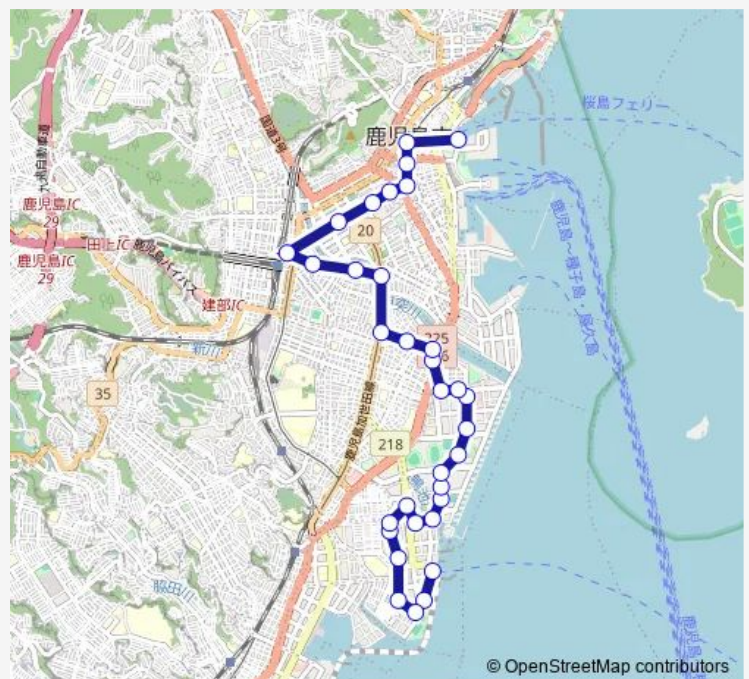

### Direction

鴨池港 — 水族館前

33 stops

[Open route schedule](#)

- 鴨池港
- 球技場前
- 緑地公園前
- 鴨池ハイム前
- 鴨池新町
- 本町公園前
- 県庁西
- 県庁前(鹿児島市)
- ニュータウン中央
- 海づり公園前
- 九州電力前
- 与次郎二丁目
- Kkb前
- 市民文化ホール前
- 市民文化ホール北口
- 与次郎一丁目
- 共月亭前
- 与次郎ヶ浜
- 天保山
- 天保山(中学校前)
- 下荒田婦人会館前

### Route schedule

鴨池港 — 水族館前

Monday	06:31-21:58
Tuesday	06:31-21:58
Wednesday	06:31-21:58
Thursday	06:31-21:58
Friday	06:31-21:58
Saturday	06:31-21:58
Sunday	06:31-21:58

### Route info

Direction: 鴨池港

Stops: 33

Trip Duration: 0 hour 51 min

二中通

新屋敷

高麗橋

共研公園前