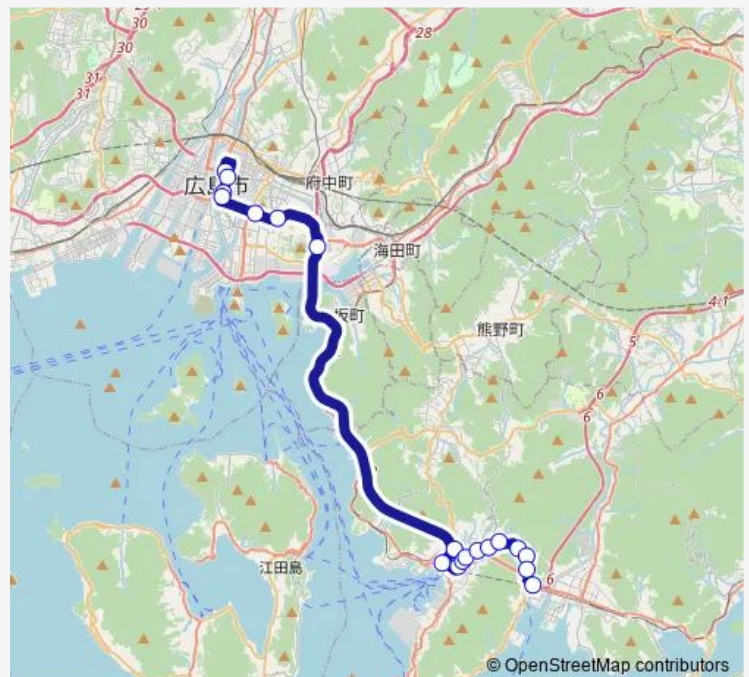

Friday 06:23-20:10

Saturday 06:44-18:05

Sunday 06:44-18:05

Route info

Direction: 阿賀駅前

Stops: 20

Trip Duration: 1 hour 0 min

■ 高速 : クレアライン

BusMaps

Direction

広島バスセンター — 阿賀駅前

19 stops

[Open route schedule](#)

広島バスセンター

本通り

中電前

Wednesday 05:44-21:20

Thursday 05:44-21:20

Friday 05:44-21:20

Saturday 06:29-20:52

Sunday 06:29-20:52

Route info

Direction: 阿賀駅前

Stops: 19