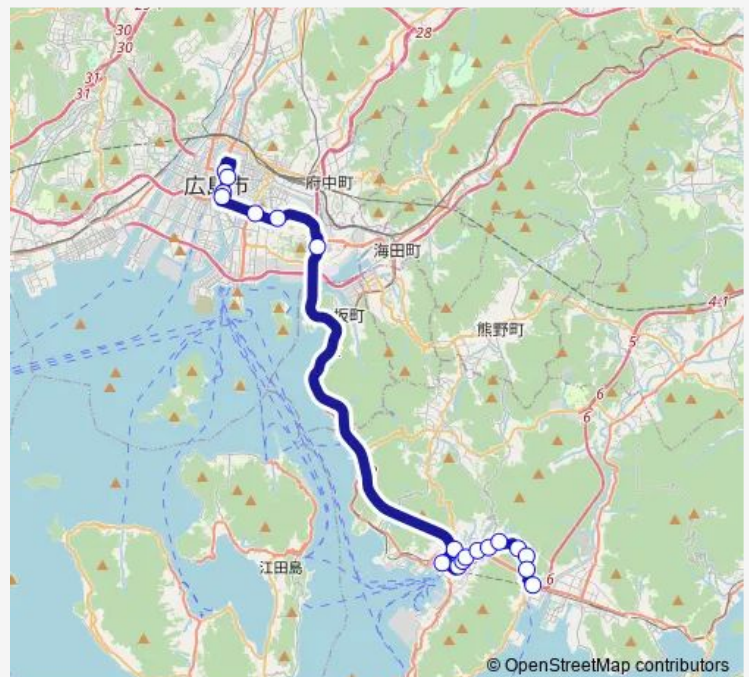

Saturday 07:55-21:55

Sunday 07:55-21:55

Route info

Direction: 広島バスセンター

Stops: 19

Trip Duration: 1 hour 7 min

■ 高速 : クレアライン

BusMaps

Direction

阿賀駅前 — 八丁堀(ハNZ前)

20 stops

[Open route schedule](#)

阿賀駅前

郷

原

中畑

Wednesday 11:39-21:09

Thursday 11:39-21:09

Friday 11:39-21:09

Saturday 11:39-20:45

Sunday 11:39-20:45

Route info

Direction: 阿賀駅前

Stops: 19