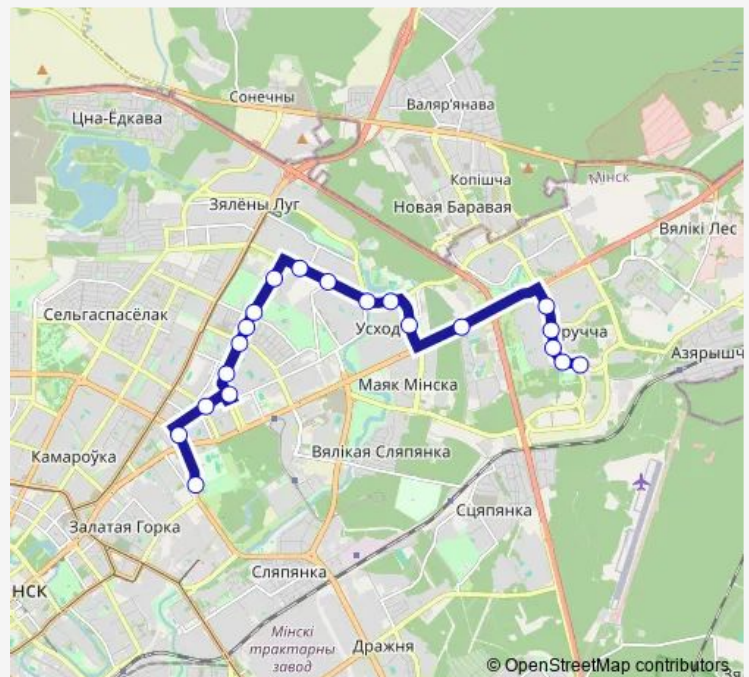

Чайковского

Волгоградская

Белинского

Route schedule

Троллейбусный парк — Академическая

Monday 07:00-23:00

Tuesday 07:00-23:00

Wednesday 07:00-23:00

Thursday 07:00-23:00

Friday 07:00-23:00

Saturday 07:00-23:00

Sunday 07:00-23:00

Route info

Direction: Троллейбусный парк

Stops: 24

Trip Duration: 1 hour 0 min

61

BusMaps

Калинина

Дом печати

Академическая

Direction

undefined — undefined

0 stops