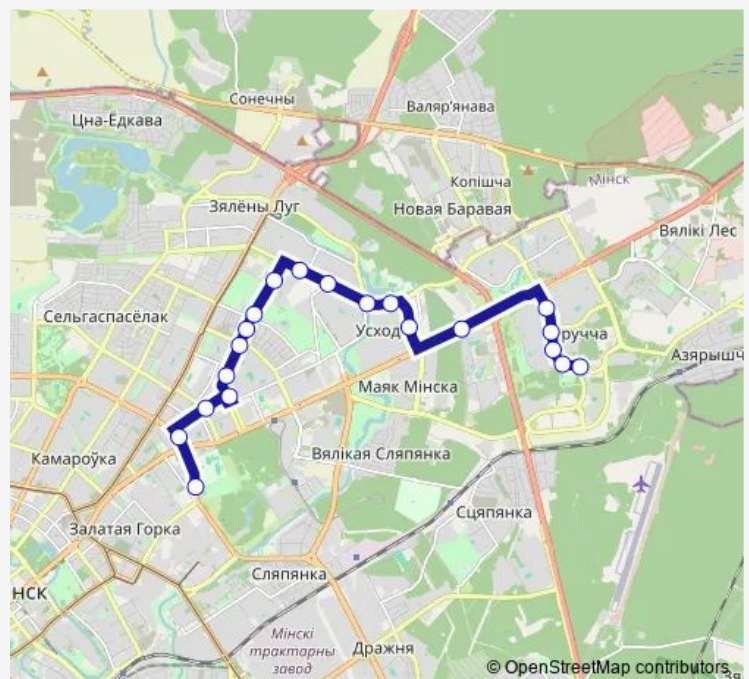

### Route schedule

Троллейбусный парк — Академическая

Monday 07:00-23:00

Tuesday 07:00-23:00

Wednesday 07:00-23:00

Thursday 07:00-23:00

Friday 07:00-23:00

Saturday 07:00-23:00

### Route info

Direction: Троллейбусный парк

Stops: 24

Trip Duration: 1 hour 0 min

61

BusMaps

Калинина

Дом печати