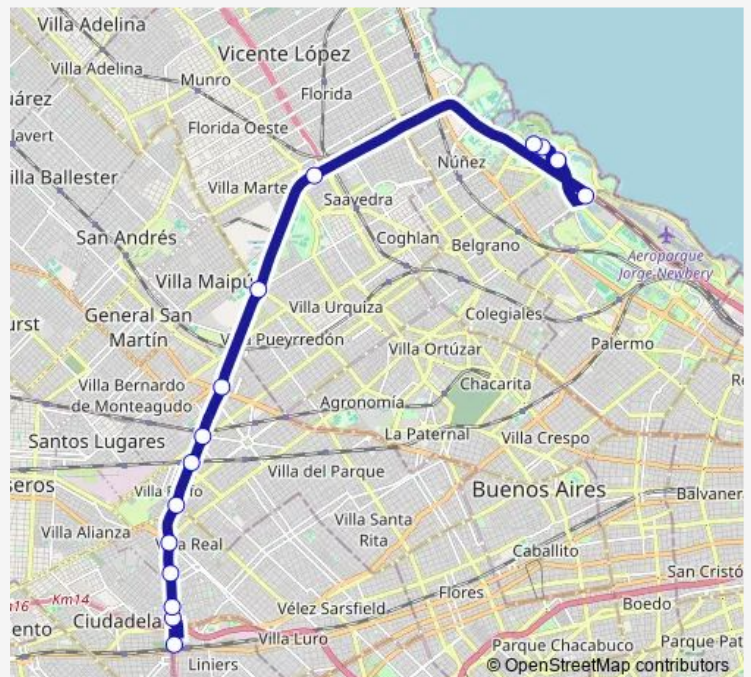

Bus 28K Jnamba028

[Go to website](#)

Direction

10570 PAZ Gral. Av. — Calle Interna Pabell?N 3 C.U.

15 stops

[Open route schedule](#)

10570 PAZ Gral. Av.

10004 PAZ Gral. Av.

9806 PAZ Gral. Av.

9224 PAZ Gral. Av.

8830 PAZ GRAL. AV.

8312 PAZ Gral. Av.

7450 PAZ Gral. Av.

7076 PAZ GRAL. AV.

6254 PAZ Gral. Av.

5010 PAZ GRAL. AV.

3132 PAZ Gral. Av.

375 LA Pampa

2722 Guiraldes Int.

Calle Interna Pabell?N 2 C.U.

Calle Interna Pabell?N 3 C.U.

Route schedule

10570 PAZ Gral. Av. — Calle Interna Pabell?N 3 C.U.

Monday 08:00-17:31

Tuesday 08:00-17:31

Wednesday 08:00-17:31

Thursday 08:00-17:31

Friday 08:00-17:31

Saturday —

Sunday —

Route info

Direction: 10570 PAZ Gral. Av.

Stops: 15

Trip Duration: 0 hour 34 min

■ 28K — Jnamba028