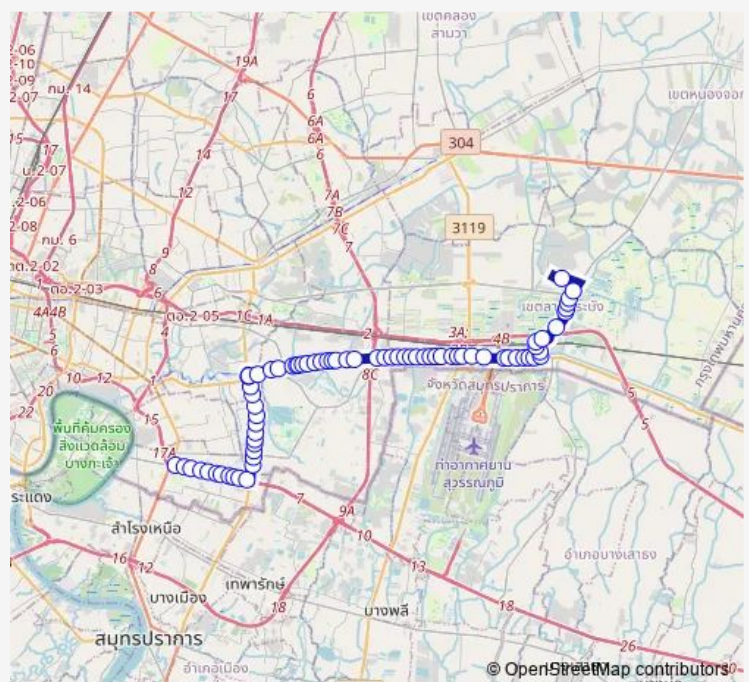

หมู่บ้านสินแก้ว;Sin Kao Village

ตรงข้ามพาราไดซ์พาร์ค;Paradise Park (Opposite)

ตรงข้ามตลาดนัดรถไฟ ศรีนครินทร์;Opposite Rot Fai Night Market Srinakarin

ตรงข้ามซีคอนสแควร์;Opposite Seacon Square

Route schedule

ปากทางบางนา-ตราด;Entrance Bangna-Trad Road — นิคมอุตสาหกรรมลาดกระบัง;Lat Krabang Industrial Estate

Monday 00:01

Tuesday 00:01

Wednesday 00:01

Thursday 00:01

Friday 00:01

Saturday 00:01

Sunday 00:01

Route info

Direction: ปากทางบางนา-ตราด;Entrance Bangna-Trad Road

Stops: 73

Trip Duration: 1 hour 38 min

หมู่บ้านมิตรภาพ (ฝั่งศรีนครินทร์); Mittraphap Village (Sri-nakarin side)

มัสยิดดารุ้ลอะมีน; Masjid Darul Amin

ต่างระดับพาสูก; On Nut Interchange

ซอยอ่อนนุช 55; Soi On Nut 55

โรงเรียนเสรีอนุสรณ์; Sari Anuson School

ตรงข้ามรองเท้าเอสซีเอส; Opposite SCS Shoes

ซอยอ่อนนุช 55/2; Soi On Nut 55/2

ตรงข้ามโลตัสอ่อนนุช 80; Opposite Lotus On Nut 80