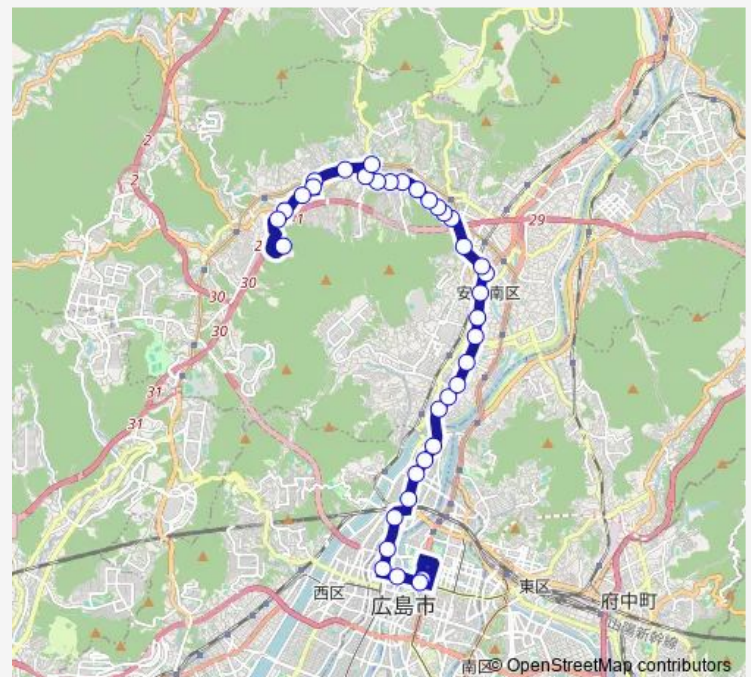

### Route schedule

あさひが丘下 — 沼田高校

Monday 07:15-07:30

Tuesday 07:15-07:30

Wednesday 07:15-07:30

Thursday 07:15-07:30

Friday 07:15-07:30

Saturday —

### Route info

Direction: あさひが丘下

Stops: 23

Trip Duration: 0 hour 39 min

70-4 — あさひが丘線

下向上

沼田高校