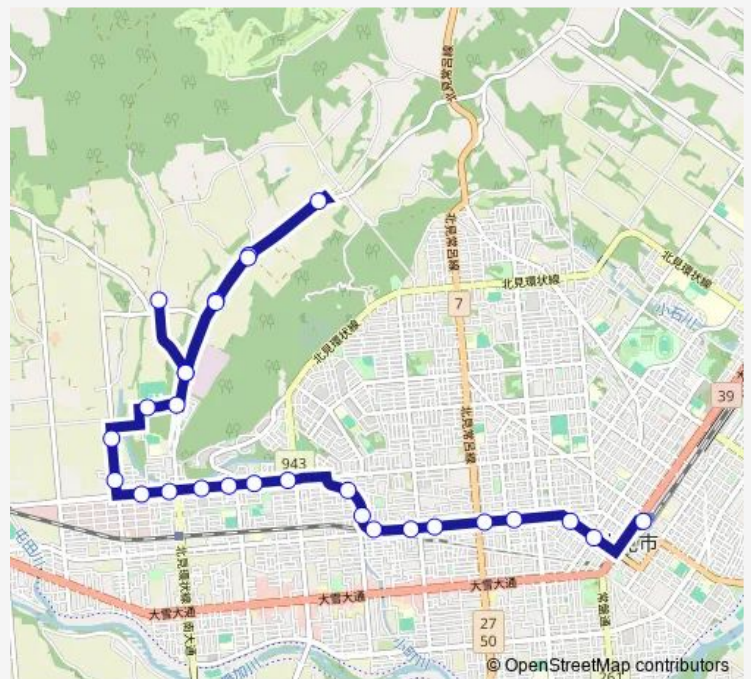

緑陵高校

緑陵高校入口

大正神社入口

Route schedule

北見 — 大正福祉会館

Monday 07:55-16:20

Tuesday 07:55-16:20

Wednesday 07:55-16:20

Thursday 07:55-16:20

Friday 07:55-16:20

Saturday 07:55-16:20

Sunday 07:55-16:20

Route info

Direction: 北見

Stops: 28

Trip Duration: 0 hour 33 min

大正線

大谷宅前

斉藤宅前 (大正)

大正ゴルフ場入口

斉藤宅前 (大正)

大谷宅前

大正神社入口

大正福社会館