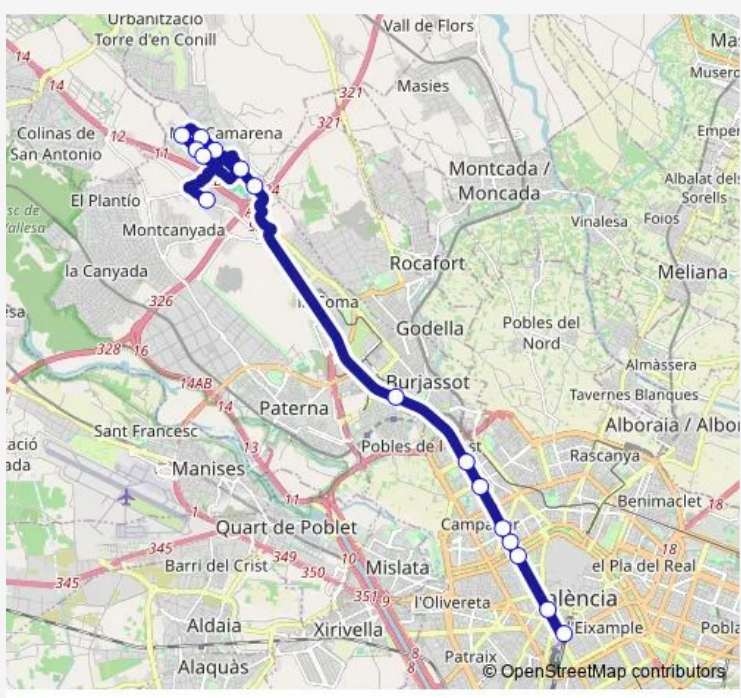

# Bus L144 València – Parque Tecnológico – L’Andana

[Go to website](#)

**Direction**  
 Gran Vía Ramón y Cajal - C/ Bailén [València] — Av. de la Industria, 11 [Paterna]

16 stops

[Open route schedule](#)

- Gran Vía Ramón y Cajal - C/ Bailén [València]
- Gran Vía Ramón y Cajal, 28 [València]
- Gran Vía Fernando el Católico, 82 [València]
- Av. Pío XII, 2 – Av. Menéndez Pidal [València]
- Av. Pío XII, 28 [València]
- Av. Corts Valencianes, 14 - Nou Mestalla [València]
- Av. Corts Valencianes, 52 - Palacio de Congresos [València]
- Ctra. CV-35, km.4 - Av. Virgen de la Cabeza - Facultades [Burjassot]
- Avda. Juan de la Cierva, 2 [Paterna]
- Av. Juan de la Cierva - Club de Hípica [Paterna]
- C/ Charles Robert Darwin, 4 - Colegio Mas Camarena [Paterna]
- C/ Charles Robert Darwin, 26 [Paterna]
- Avda. Benjamin Franklin - C/ Louis Pasteur [Paterna]
- Avda. Benjamin Franklin, 27 - C/ Thomas Edison [Paterna]
- Avda. Benjamin Franklin, 23 - Ronda de Guglielmo Marconi [Paterna]
- Av. de la Industria, 11 [Paterna]

Route schedule

Gran Vía Ramón y Cajal - C/ Bailén [València] — Av. de la Industria, 11 [Paterna]

Monday	06:45-19:07
Tuesday	06:45-19:07
Wednesday	06:45-19:07
Thursday	06:45-19:07
Friday	06:45-19:07
Saturday	—
Sunday	—

**Route info**

Direction: Gran Vía Ramón y Cajal - C/ Bailén [València]

Stops: 16

Trip Duration: 0 hour 32 min

■ L144 — València – Parque Tecnológico – L’Andana

## Direction

Av. de la Industria, 10 [Paterna] — Gran Vía Ramón y Cajal - C/ Bailén [València]

18 stops

[Open route schedule](#)

Av. de la Industria, 10 [Paterna]

C/ Charles Robert Darwin, 4 - Colegio Mas Camarena [Paterna]