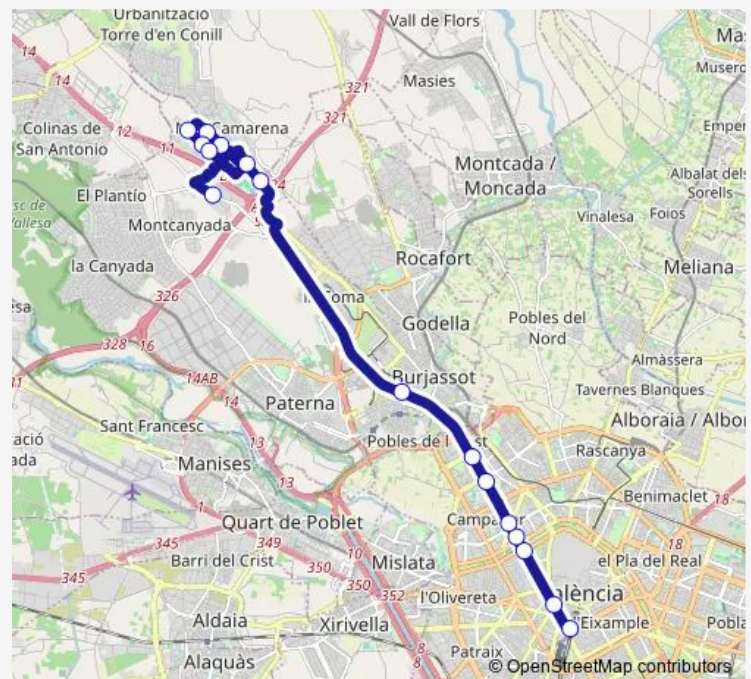

C/ Charles Robert Darwin, 4 - Colegio Mas Camarena [Paterna]

C/ Charles Robert Darwin, 26 [Paterna]

Avda. Benjamin Franklin - C/ Louis Pasteur [Paterna]

Avda. Benjamin Franklin, 27 - C/ Thomas Edison [Paterna]

Avda. Benjamin Franklin, 23 - Ronda de Guglielmo Marconi [Paterna]

Av. de la Industria, 11 [Paterna]

Route schedule

Gran Vía Ramón y Cajal - C/ Bailén [València] — Av. de la Industria, 11 [Paterna]

Monday 06:45-19:07

Tuesday 06:45-19:07

Wednesday 06:45-19:07

Thursday 06:45-19:07

Friday 06:45-19:07

Saturday —

Sunday —

Route info

Direction: Gran Vía Ramón y Cajal - C/ Bailén [València]

Stops: 16

Trip Duration: 0 hour 29 min

■ L144 — València – Parque Tecnológico – L'Andana

Direction

Av. de la Industria, 10 [Paterna] — Gran Vía Ramón y Cajal - C/ Bailén [València]

18 stops

[Open route schedule](#)