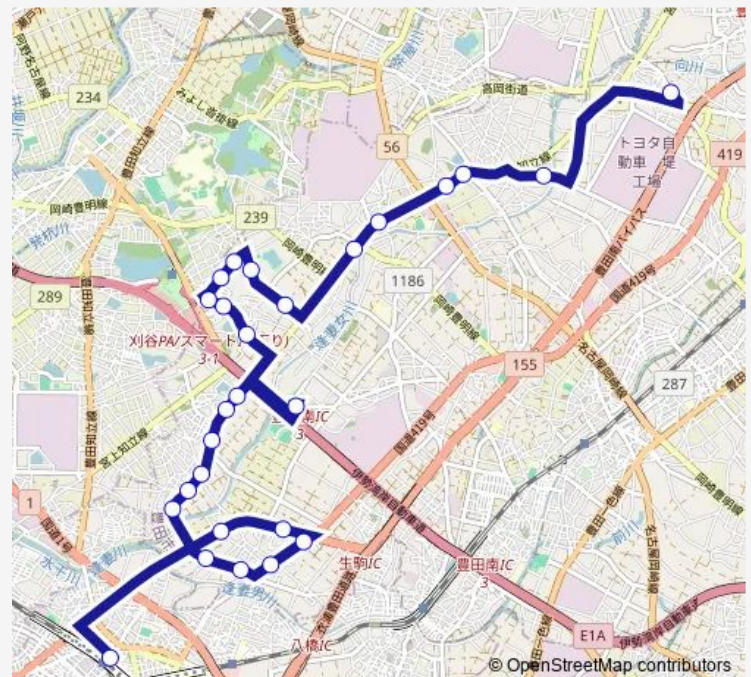

Direction

上丘町 — 知立駅

27 stops

[Open route schedule](#)

- 上丘町
- 堤町平松
- 堤上町
- 堤本町
- 本田町川端
- 代官橋
- 大島切畑
- 星ヶ丘メゾン
- 星ヶ丘アパート
- 星ヶ丘エバグリーン
- ハイウェイオアシス東
- 大島片平
- 大島豊
- 高岡公園
- 中田口
- 中田
- 中田町日進
- 駒新坂上
- 駒新中通
- 駒新金山
- 駒場郵便局

Route schedule

上丘町 — 知立駅

Monday	06:05-21:07
Tuesday	06:05-21:07
Wednesday	06:05-21:07
Thursday	06:05-21:07
Friday	06:05-21:07
Saturday	07:00-18:00
Sunday	07:00-18:00

Route info

Direction: 上丘町

Stops: 27

Trip Duration: 0 hour 48 min

高岡ふれあいバス路線 2

駒場極楽寺

駒場東口

駒場金塚

駒場北口

駒場こども園

知立駅

Direction

Wednesday 07:00-22:05

Thursday 07:00-22:05

Friday 07:00-22:05

Saturday 07:03-21:03

Sunday 07:03-21:03

Route info

Direction: 知立駅

Stops: 27