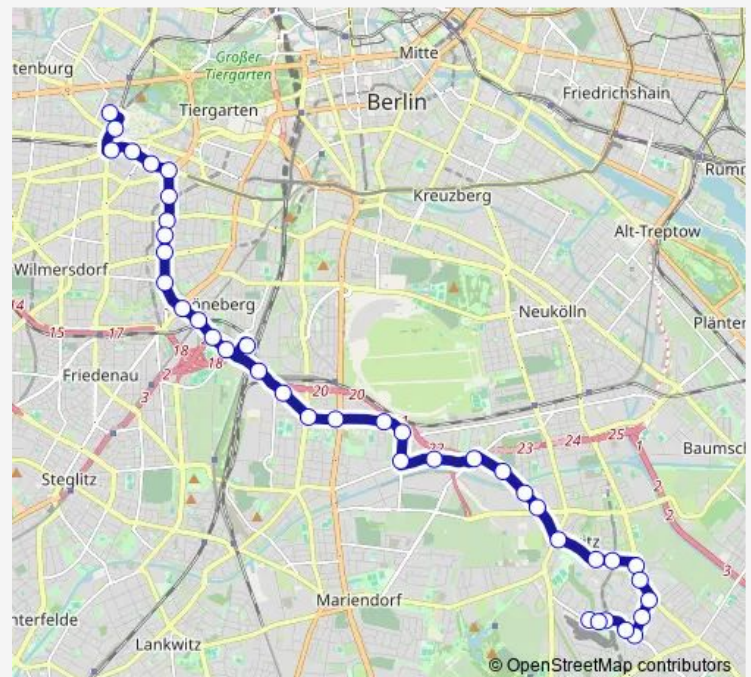

U Kurfürstendamm (Berlin)

S+U Zoologischer Garten Bhf (Berlin)

Hertzallee (Berlin)

Route schedule

U Alt-Tempelhof (Berlin) — Hertzallee (Berlin)

Monday —

Tuesday —

Wednesday —

Thursday —

Friday 21:10-21:51

Saturday 21:09-21:50

Sunday —

Route info

Direction: U Alt-Tempelhof (Berlin)

Stops: 21

Trip Duration: 0 hour 29 min

M46

BusMaps

Direction

Hertzallee (Berlin) — U Britz-Süd (Berlin)

40 stops

[Open route schedule](#)

Hertzallee (Berlin)

S+U Zoologischer Garten Bhf (Berlin)