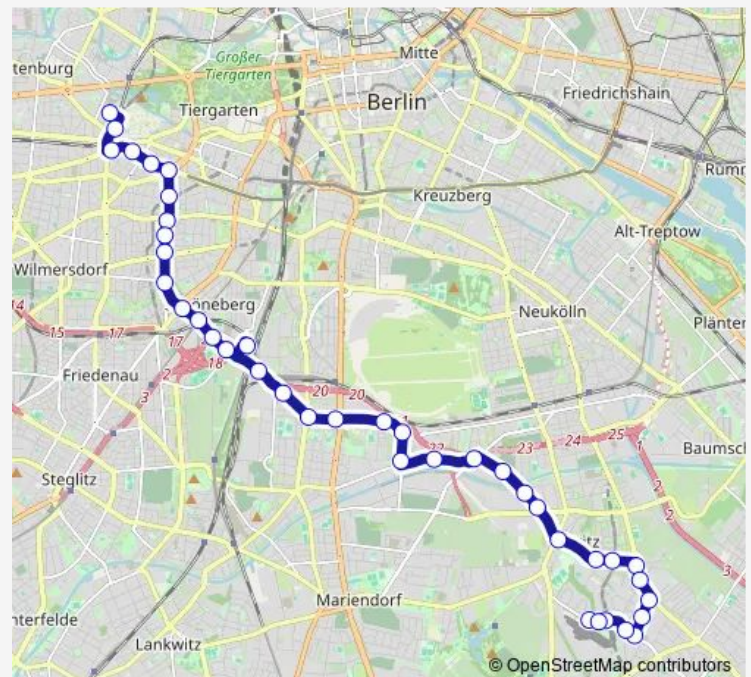

U Kurfürstendamm (Berlin)

S+U Zoologischer Garten Bhf (Berlin)

Hertzallee (Berlin)

Route schedule

U Alt-Tempelhof (Berlin) — Hertzallee (Berlin)

Monday —

Tuesday —

Wednesday —

Thursday —

Friday 21:10-21:51

Saturday 21:09-21:50

Sunday —

Route info

Direction: U Alt-Tempelhof (Berlin)

Stops: 21

Trip Duration: 0 hour 30 min

M46

BusMaps

Direction

Hertzallee (Berlin) — U Britz-Süd (Berlin)

40 stops

[Open route schedule](#)

Hertzallee (Berlin)

S+U Zoologischer Garten Bhf (Berlin)