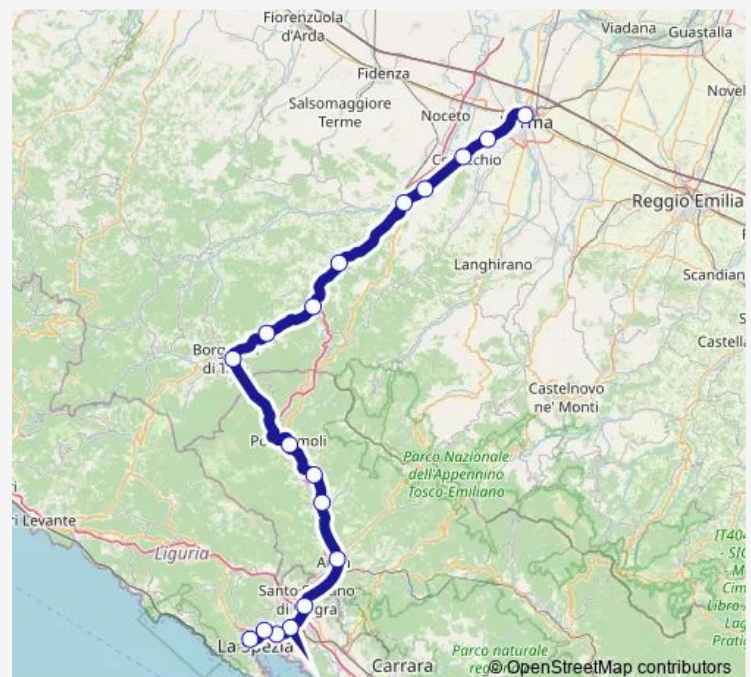

Friday 05:30-18:57

Saturday 05:30-18:57

Sunday 05:30-18:57

Route info

Direction: Livorno C.Le

Stops: 26

Trip Duration: 5 hour 15 min

La Spezia - Parma (Mi)(Bg)

Piacenza

Lodi

Milano Rogoredo

Milano Lambrate

Milano P. Garibaldi

Direction

Bergamo — Pisa C.Le

31 stops

[Open route schedule](#)

Bergamo

Seriate

Montello Gorlago

Grumello D. M.

Palazzolo S/O.

Coccaglio

Rovato