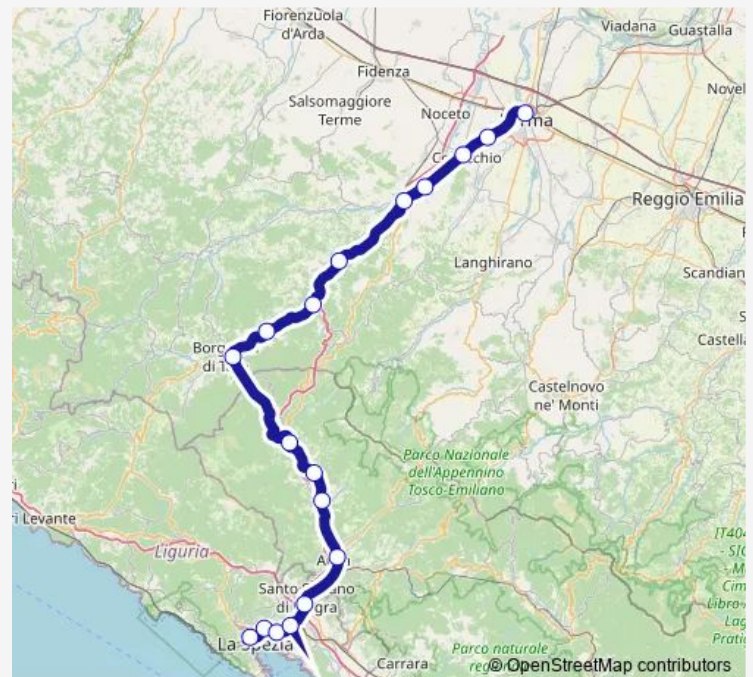

Thursday 06:50-09:53

Friday 06:50-09:53

Saturday 06:50-09:53

Sunday 06:50-09:53

Route info

Direction: Milano C.Le

Stops: 26

Trip Duration: 4 hour 55 min

La Spezia - Parma (Mi)(Bg)

Forte Dei Marmi

Pietrasanta

Viareggio

Pisa S.Rossore

Pisa C.Le

Direction

Livorno C.Le — Milano P. Garibaldi

25 stops

[Open route schedule](#)

Livorno C.Le

Pisa C.Le

Pisa S.Rossore

Viareggio

Pietrasanta

Forte Dei Marmi