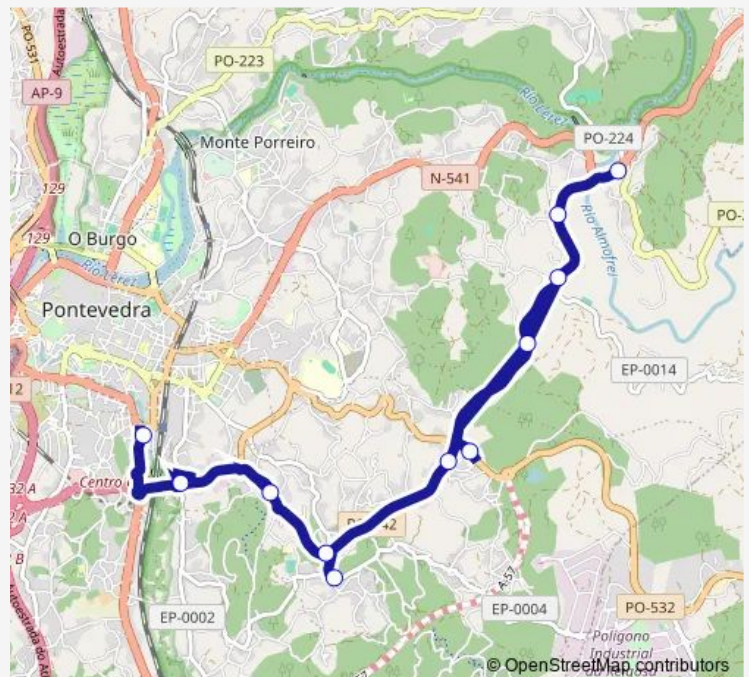

Ponte Bora (Itv)

Route schedule

Pontevedra E.A. — Ponte Bora (Itv)

Monday	11:45
Tuesday	11:45
Wednesday	11:45
Thursday	11:45
Friday	11:45
Saturday	11:45
Sunday	—

Route info

Direction: Pontevedra E.A.

Stops: 11

Trip Duration: 0 hour 25 min

XG628013 — Ponte Bora (ITV) - Pontevedra E.A.

Direction

Ponte Bora (Itv) — Pontevedra E.A.

11 stops

[Open route schedule](#)

Ponte Bora (Itv)

Vilares

Tombo

A cardosa

Hermida

Hermida 1

Pazos

Pazos (Cruce Igrexa)

Pazos (Gasolinera Juvíol)

Marco (Cruce)