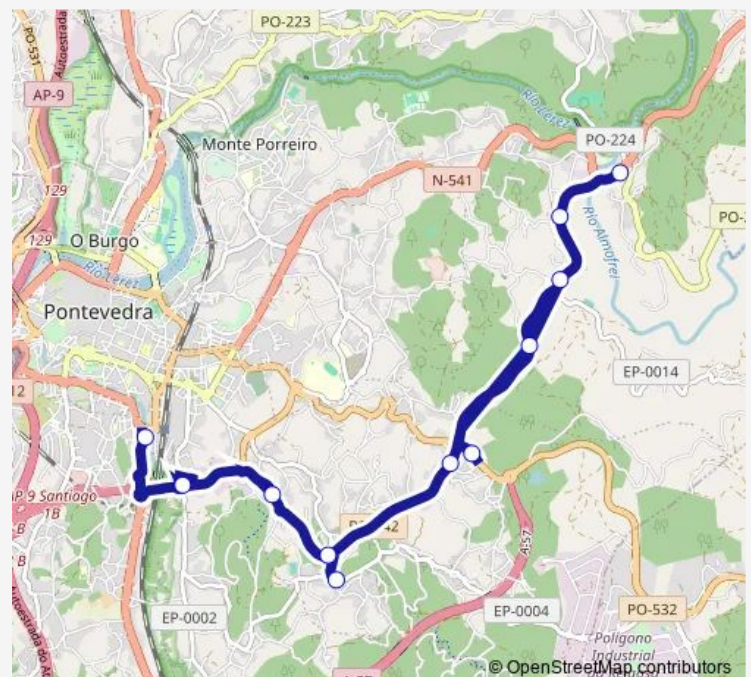

Saturday 09:45

Sunday —

Route info

Direction: Ponte Bora (Itv)

Stops: 11

Trip Duration: 0 hour 25 min

Xg628013 — Ponte Bora (ITV) - Pontevedra E.A.

Direction

Pontevedra E.A. — Ponte Bora (Itv)

11 stops

[Open route schedule](#)

Pontevedra E.A.

Marco (Cruce)

Pazos (Gasolinera Juvíol)

Pazos (Cruce Igrexa)

Pazos