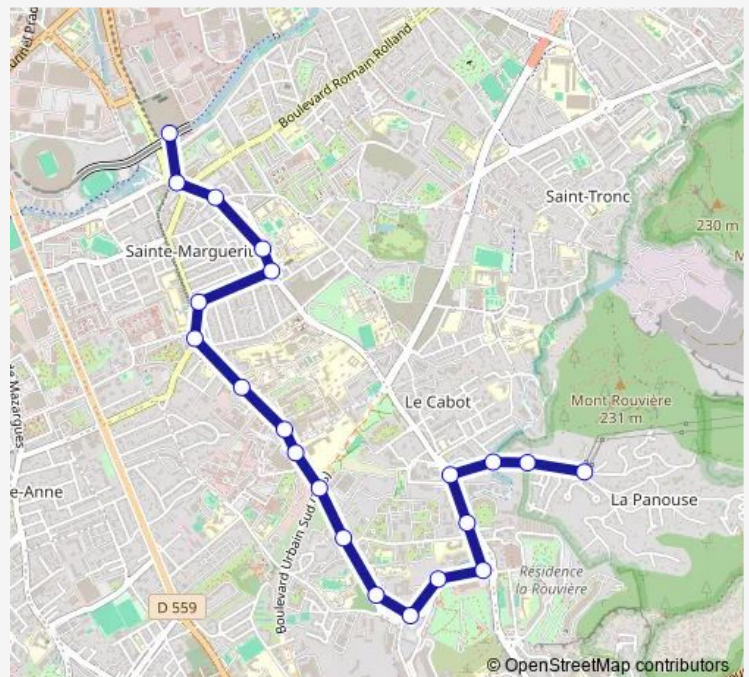

La Pugette

Métro Ste Marguerite Dromel

Route schedule

La Panouse — Métro Ste Marguerite Dromel

Monday 07:30-19:00

Tuesday 07:30-19:00

Wednesday 07:30-19:00

Thursday 07:30-19:00

Friday 07:30-19:00

Saturday 07:30-19:00

Sunday 07:30-19:00

Route info

Direction: La Panouse

Stops: 21

Trip Duration: 0 hour 20 min

■ 46S — Métro Ste Marguerite Dromel - La Panouse

BusMaps

Direction

Méto Ste Marguerite Dromel — La Panouse

18 stops

[Open route schedule](#)

Méto Ste Marguerite Dromel

La Pugette

Aubert Ganay

Aubert Coin Joli

Viton Le Brix

Viton Hôpital Ste Marguerite

Collège Menu

La Bruyère

Chemin Colline St Joseph

St Joseph Aiguier

Valmante