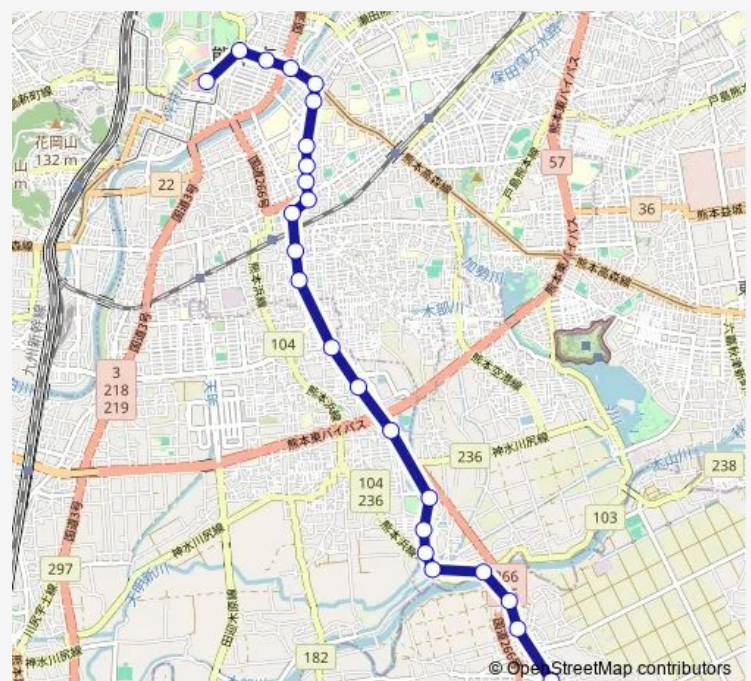

Thursday 09:00-18:00

Friday 09:00-18:00

Saturday —

Sunday —

Route info

Direction: イオンモール熊本

Stops: 25

Trip Duration: 0 hour 38 min