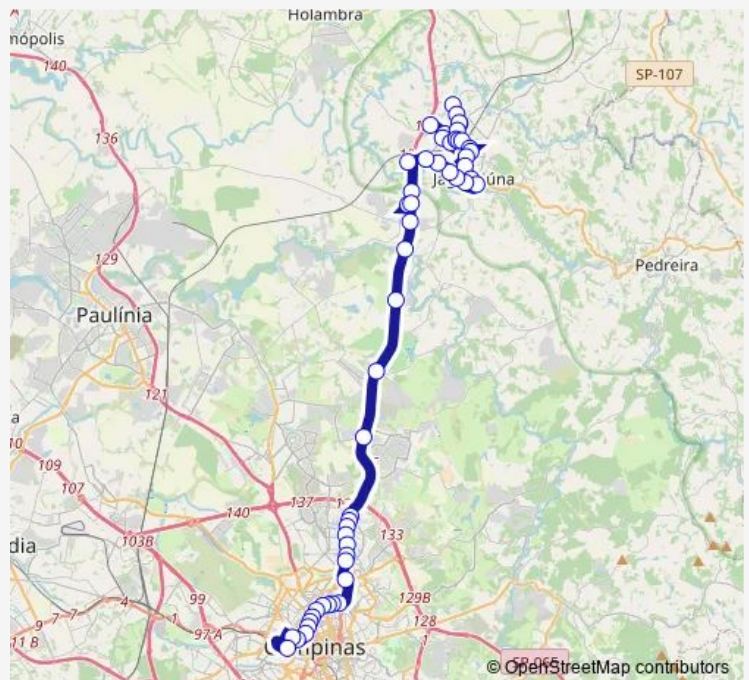

52 stops

[Open route schedule](#)

- Praca Emilio Marconato 835-863 - Chacara Primavera Jaguariuna - SP 13820-000 Brasil
- Av. Vincenzo Grangueli 82-268 Jaguariuna - SP 13820-000 Brasil - Nucleo Res. Dr. Joao A Nassif Jaguariuna - SP 13820-000 Brasil
- Rua Gotardo 20 - Chacara Panorama Jaguariuna - SP 13820-000 Brasil
- Praca Holambra 342 - Jaguariuna Jaguariuna - SP 13820-000 Brasil - Chacara Panorama Jaguariuna - SP 13820-000 Brasil
- Avenida Rinaldi Jaguariuna - SP 13820-000 Brasil
- Av. Rinaldi 1110 - Vila Jorge Zambon Jaguariuna - SP 13820-000 Brasil Jaguariuna - SP 13820-000 Brasil
- Av. Rinaldi 1100 Jaguariuna - SP 13820-000 Brasil
- Av. Rinaldi 551 - Chacara Primavera Jaguariuna - SP 13820-000 Brasil
- Praca Santo Serafim 192 - Chacara Primavera Jaguariuna - SP 13820-000 Brasil
- Av. Antonio Pinto Catao 1495-1599 - Vila Miguel Martini Jaguariuna - SP 13820-000 Brasil - Vila Miguel Martini Jaguariuna - SP 13820-000 Brasil
- Avenida Antonio Pinto Catao 1429-1493 - Vila Miguel Martini Jaguariuna - SP 13916-012 Brasil
- Av. Antonio Pinto Catao 1333-1375 - Vila Miguel Martini Jaguariuna - SP 13820-000 Brasil - Vila Miguel Martini Jaguariuna - SP 13820-000 Brasil

Route schedule

Praca Emilio Marconato 835-863 - Chacara Primavera Jaguariuna - SP 13820-000 Brasil — Terminal Metropolitano Prefeito Magalhaes Teixeira

Monday	12:00-22:10
Tuesday	12:00-22:10
Wednesday	12:00-22:10
Thursday	12:00-22:10
Friday	12:00-22:10
Saturday	—
Sunday	—

Route info

Direction: Praca Emilio Marconato 835-863 - Chacara Primavera Jaguariuna - SP 13820-000 Brasil

Stops: 52

Trip Duration: 1 hour 10 min

Avenida Antonio Pinto Catao 839-879 - Jardim Maua I
Jaguariuna - SP 13820-000 Brasil