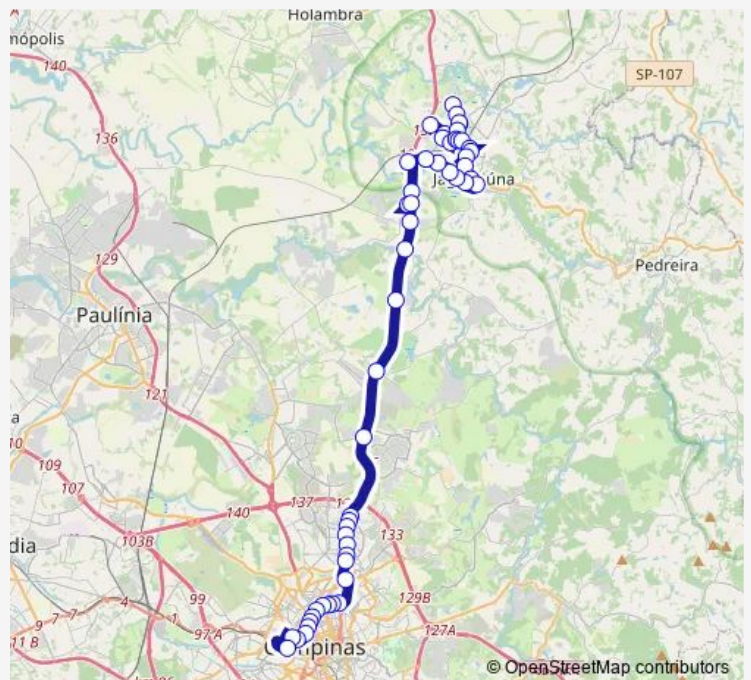

Bus 612dv1 Jaguariuna (Joao Nassif) - Campinas (Terminal Metropolitano Prefeito Magalhaes Teixeira)

[Go to website](#)

Direction
 Praca Emilio Marconato 835-863 - Chacara Primavera Jaguariuna - SP 13820-000 Brasil — Terminal Metropolitano Prefeito Magalhaes Teixeira

52 stops

[Open route schedule](#)

- Praca Emilio Marconato 835-863 - Chacara Primavera Jaguariuna - SP 13820-000 Brasil
- Av. Vincenzo Grangueli 82-268 Jaguariuna - SP 13820-000 Brasil - Nucleo Res. Dr. Joao A Nassif Jaguariuna - SP 13820-000 Brasil
- Rua Gotardo 20 - Chacara Panorama Jaguariuna - SP 13820-000 Brasil
- Praca Holambra 342 - Jaguariuna Jaguariuna - SP 13820-000 Brasil - Chacara Panorama Jaguariuna - SP 13820-000 Brasil
- Avenida Rinaldi Jaguariuna - SP 13820-000 Brasil
- Av. Rinaldi 1110 - Vila Jorge Zambon Jaguariuna - SP 13820-000 Brasil Jaguariuna - SP 13820-000 Brasil
- Av. Rinaldi 1100 Jaguariuna - SP 13820-000 Brasil
- Av. Rinaldi 551 - Chacara Primavera Jaguariuna - SP 13820-000 Brasil
- Praca Santo Serafim 192 - Chacara Primavera Jaguariuna - SP 13820-000 Brasil
- Av. Antonio Pinto Catao 1495-1599 - Vila Miguel Martini Jaguariuna - SP 13820-000 Brasil - Vila Miguel Martini Jaguariuna - SP 13820-000 Brasil
- Avenida Antonio Pinto Catao 1429-1493 - Vila Miguel Martini Jaguariuna - SP 13916-012 Brasil
- Av. Antonio Pinto Catao 1333-1375 - Vila Miguel Martini Jaguariuna - SP 13820-000 Brasil - Vila Miguel Martini Jaguariuna - SP 13820-000 Brasil

Route schedule

Praca Emilio Marconato 835-863 - Chacara Primavera Jaguariuna - SP 13820-000 Brasil — Terminal Metropolitano Prefeito Magalhaes Teixeira

Monday	12:00-22:10
Tuesday	12:00-22:10
Wednesday	12:00-22:10
Thursday	12:00-22:10
Friday	12:00-22:10
Saturday	—
Sunday	—

Route info

Direction: Praca Emilio Marconato 835-863 - Chacara Primavera Jaguariuna - SP 13820-000 Brasil

Stops: 52

Trip Duration: 1 hour 10 min

Avenida Antonio Pinto Catao 839-879 - Jardim Maua I
Jaguariuna - SP 13820-000 Brasil