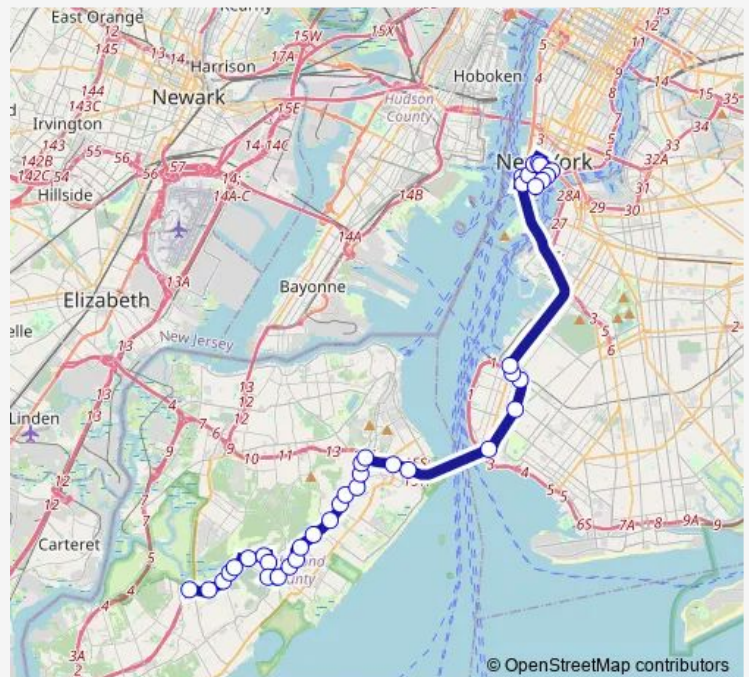

Richmond RD/Edgar Pl

Richmond RD/Rome Av

Richmond RD/Dellwood Rd

Route schedule

Trinity PL/Rector St — Eltingville/Transit Center

Monday 15:00-19:20

Tuesday 15:00-19:20

Wednesday 15:00-19:20

Thursday 15:00-19:20

Friday 15:00-19:20

Saturday —

Sunday —

Route info

Direction: Trinity PL/Rector St

Stops: 38

Trip Duration: 1 hour 14 min

■ SIM15 — Eltingville - Lower Manhattan Express

Richmond RD/Raritan Av

Richmond RD/Four Corners Rd

Richmond RD/Hull Av

Richmond RD/Todt Hill Rd

Richmond RD/NEW Dorp Ln

Amboy RD/Beach Av

Amboy RD/Tysens Ln

Arthur Kill RD/Armstrong Av

Eltingville/Transit Center

**Direction**

Eltingville/Transit Center — Water ST/Hanover Sq

38 stops

[Open route schedule](#)

Eltingville/Transit Center

Arthur Kill RD/Armstrong Av