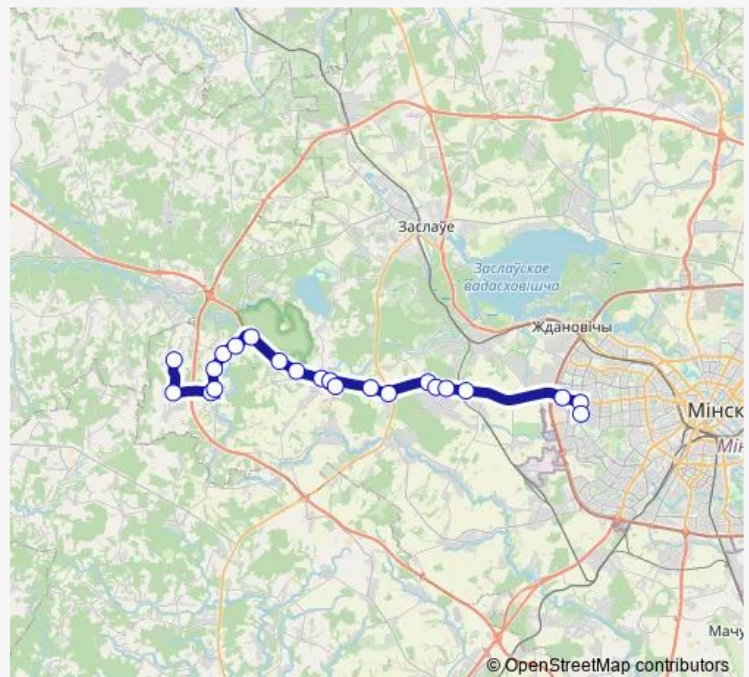

ст.м. Каменная горка

### Route schedule

Вялікае Сяло — ДС Запад-3 (высадка пасажыров)

Monday 07:20-17:50

Tuesday 07:20-17:50

Wednesday 07:20-17:50

Thursday 07:20-17:50

Friday 07:20-17:50

Saturday 07:20-17:50

### Route info

Direction: Вялікае Сяло

Stops: 22

Trip Duration: 1 hour 9 min

■ 208 (Минск - Великое Село)

BusMaps

## Route schedule

ДС Запад-3 (пригород) — Вялікае Сяло

Monday 06:13-16:39

Tuesday 06:13-16:39

Wednesday 06:13-16:39

Thursday 06:13-16:39

Friday 06:13-16:39

Saturday 06:13-16:39