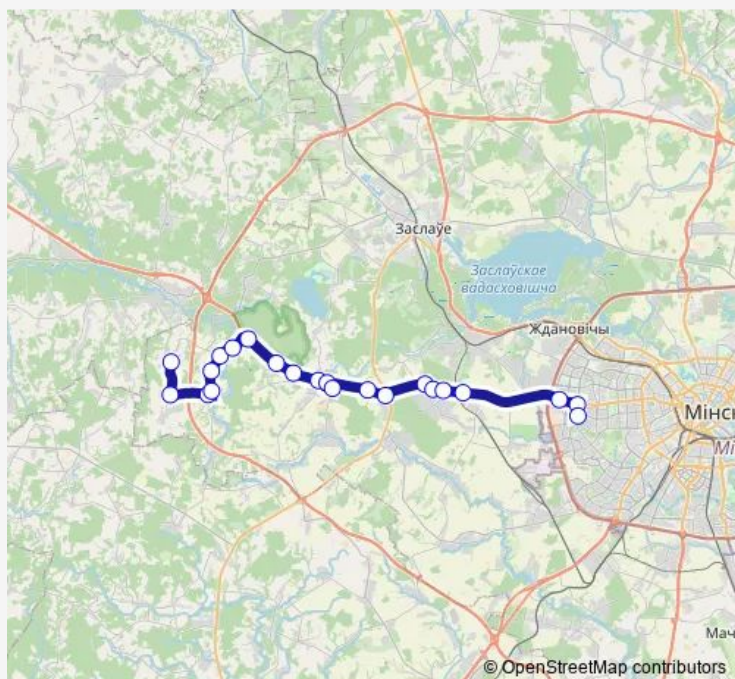

Самусеўшчына

Брикета

ст.м. Каменная горка

Route schedule

Вялікае Сяло — ДС Запад-3 (высадка пасажыров)

Monday 07:20-17:50

Tuesday 07:20-17:50

Wednesday 07:20-17:50

Thursday 07:20-17:50

Friday 07:20-17:50

Saturday 07:20-17:50

Sunday 10:30-21:35

Route info

Direction: Вялікае Сяло

Stops: 22

Trip Duration: 1 hour 9 min

■ 208 (Минск - Великое Село)

BusMaps

Direction

ДС Запад-3 (пригород) — Вялікае Сяло

20 stops

[Open route schedule](#)

ДС Запад-3 (пригород)

ст.м. Каменная Горка

Маляўкі

Вялікае Сяло

Route schedule

ДС Запад-3 (пригород) — Вялікае Сяло

Monday 06:13-16:39

Tuesday 06:13-16:39

Wednesday 06:13-16:39

Thursday 06:13-16:39