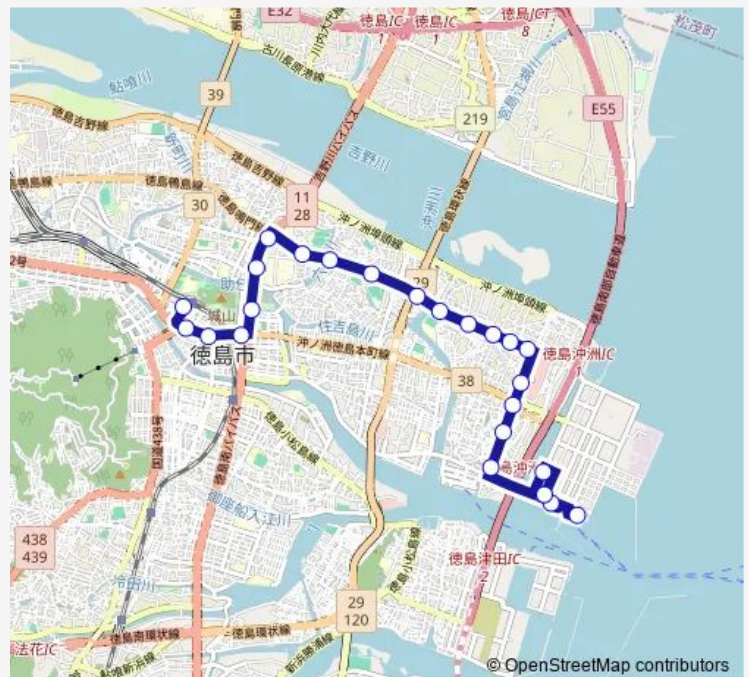

徳島大学前

中徳島町二丁目

徳島中央公園・裁判所北

Route schedule

オーシャン東九フェリー前 — 徳島駅前 (降車専用)

Monday 07:00-19:35

Tuesday 07:00-19:35

Wednesday 07:00-19:35

Thursday 07:00-19:35

Friday 07:00-19:35

Saturday 07:00-19:20

Sunday 07:00-19:20

Route info

Direction: オーシャン東九フェリー前

Stops: 24

Trip Duration: 0 hour 28 min

3 中央市場線

BusMaps

中央郵便局前・徳島市役所北

八百屋町

徳島駅前（降車専用）

Direction

徳島駅前 — 沖洲マリンターミナル

24 stops

Thursday 10:20-13:20

Friday 10:20-13:20

Saturday 10:20-13:20

Sunday 10:20-13:20

Route info

Direction: 徳島駅前

Stops: 25

Trip Duration: 0 hour 30 min