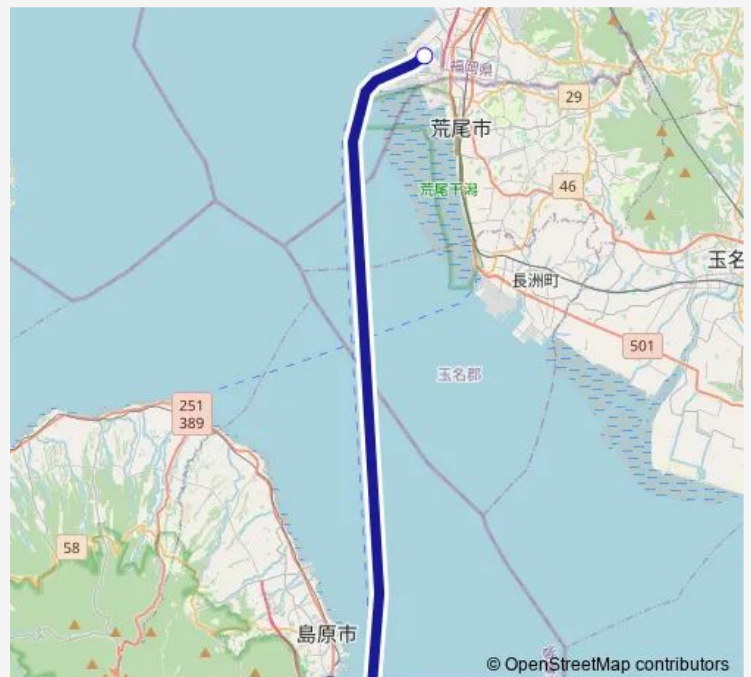

Ferry 三池島原ライン (島原行き)

[Go to website](#)

Direction

三池港旅客待合所 (大牟田) — 島原港ターミナル (- 島原外港)

2 stops

[Open route schedule](#)

三池港旅客待合所 (大牟田)

島原港ターミナル (島原外港)

Route schedule

三池港旅客待合所 (大牟田) — 島原港ターミナル (- 島原外港)

Monday 08:55-18:20

Tuesday 08:55-18:20

Wednesday 08:55-18:20

Thursday 08:55-18:20

Friday 08:55-18:20

Saturday 08:55-18:20

Sunday 08:55-18:20

Route info

Direction: 三池港旅客待合所 (大牟田)

Stops: 2

Trip Duration: 0 hour 50 min

■ 三池島原ライン (島原行き)

Ferry time schedules and route maps are available in an offline PDF at busmaps.com. Use the busmaps.com website to see live bus times, train schedule or subway schedule, and step-by-step directions for all public transit in Shimabara