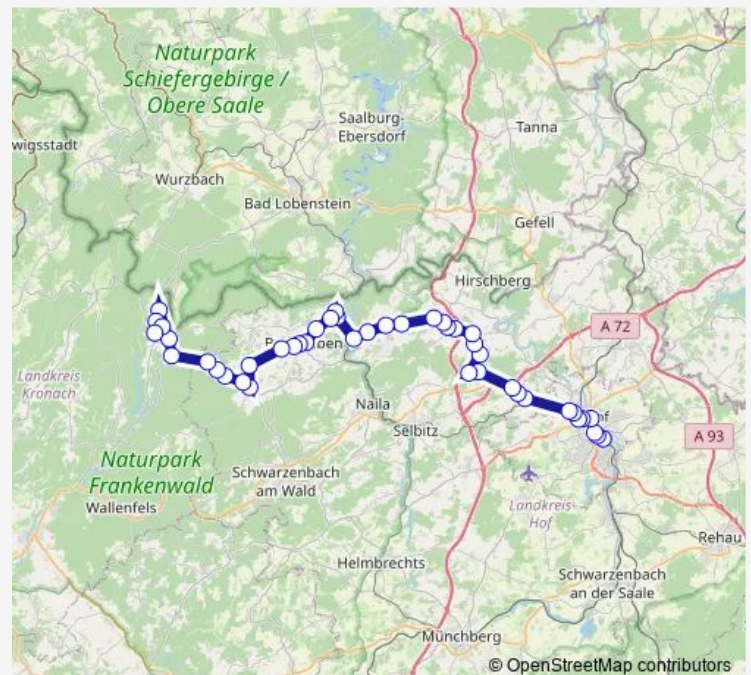

Thursday 12:40

Friday 12:40

Saturday —

Sunday —

Route info

Direction: Geroldsgrün, Ort

Stops: 35

Trip Duration: 1 hour 6 min

Am Milchhof

Leopoldstr.

Freiheitshalle

Hof (Saale), Theater

Kreuzsteinstr.

Bergstr.

Liebigstr.

Hof Hbf