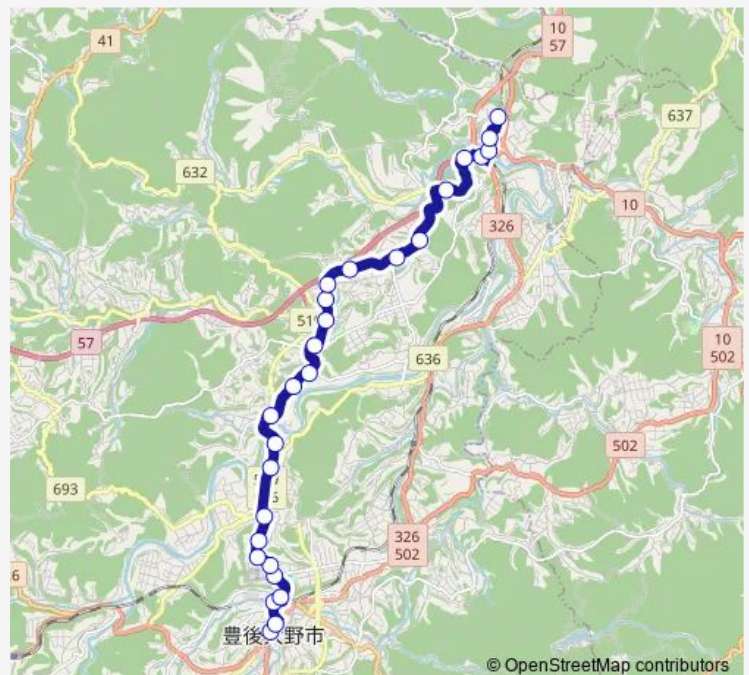

Thursday 07:33-17:15

Friday 07:33-17:15

Saturday 09:15-13:50

Sunday 09:15-13:50

Route info

Direction: 監督署前

Stops: 27

Trip Duration: 0 hour 35 min

■ 高添經由犬飼駅線

下の原

犬飼公民館前

町口

犬飼

天神町

犬飼駅

Direction

14:40

Sunday

14:40

Route info

Direction: 犬飼駅

Stops: 24

Trip Duration: 0 hour 31 min

Direction