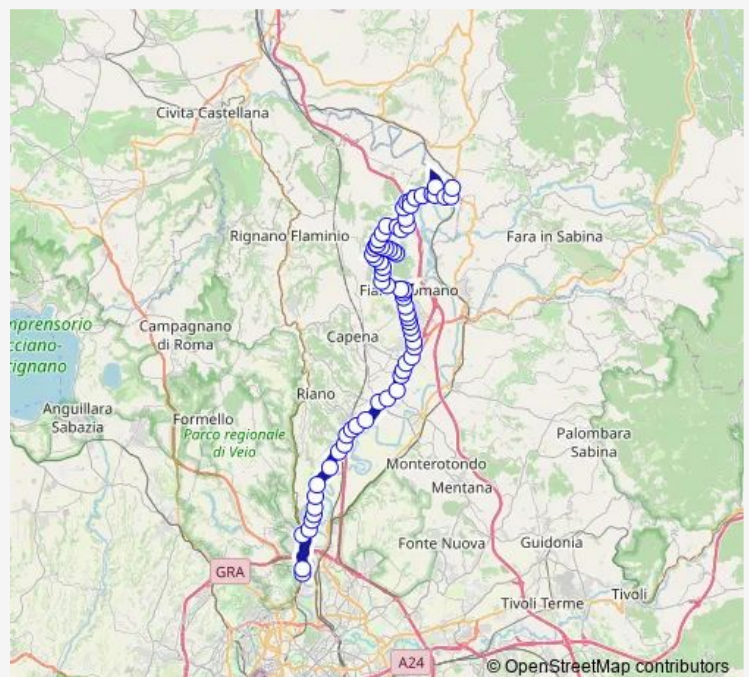

Castelnuovo DI Porto | Girardi # f10572

Capena | Via Tiberina (Ponte Storto) # f10574

Capena | Via Tiberina (S.ta Marta) # f10575

Route schedule

Roma | Saxa Rubra Partenze # f1495 — Poggio Mirteto | Stazione FS # f10226

Monday 08:40-15:40

Tuesday 08:40-15:40

Wednesday 08:40-15:40

Thursday 08:40-15:40

Friday 08:40-15:40

Saturday 09:00-18:40

Sunday —

Route info

Direction: Roma | Saxa Rubra Partenze # f1495

Stops: 73

Trip Duration: 1 hour 25 min

Capena | Via Tiberina (Zona Industriale) # f10576

Capena | Via Tiberina (Scorano) # f10577

Capena | Via Tiberina (Scavi Feronia) # f10578

Fiano | Via Tiberina (Zona Industriale) # f10579

Fiano | Via Tiberina Via Pescara # f10029

Fiano | Via Tiberina Via Torino # f10030

Fiano | Via Tiberina Via Genova # f10031

Fiano | Via Tiberina Via Firenze # f10032