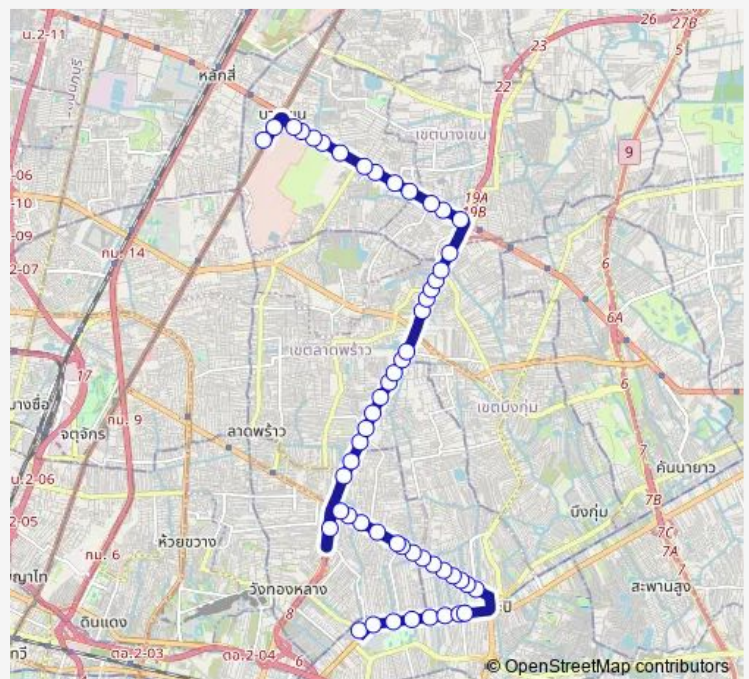

ซอยลาดพร้าว 112;Soi Lat Phrao 112

Route schedule

วัดเทพศิลา;Wat Thepleela — อุ้มบางเขน;Bus Depot Bangkhen

Monday 00:01

Tuesday 00:01

Wednesday 00:01

Thursday 00:01

Friday 00:01

Saturday 00:01

Sunday 00:01

Route info

Direction: วัดเทพศิลา;Wat Thepleela

Stops: 53

Trip Duration: 1 hour 15 min

1-29 (95เลียบบดวน) — บางเขน - ม.รามคำแหง;Bang Khen - Ramkhamhaeng University

ซอยลาดพร้าว 106;Soi Lat Phrao 106

ตรงข้ามบิ๊กซีลาดพร้าว;Opposite Big C Ladprao

ซอยลาดพร้าว 90;Lat Phrao Soi 90

เฮลท์ดีลีฟวิ่งเซ็นเตอร์;Healthy Living Center

ถนนสังคมสงเคราะห์ (ฝั่งประดิษฐานุธรรม);Sangkhom Songkroa Road (Pradit Manutham side)