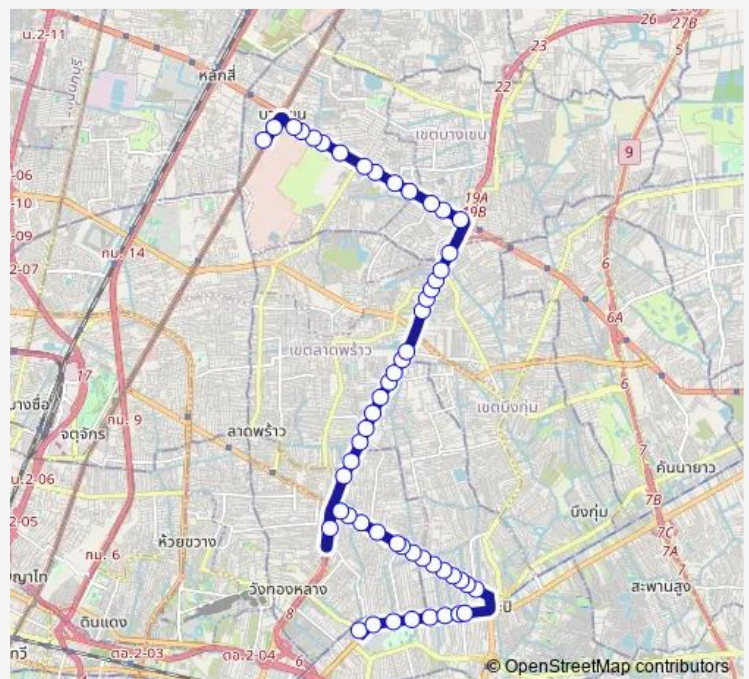

ตรงข้าม รพ.เวชธานี;Opposite Vejthani Hospital

ซอยลาดพร้าว 130;Lat Phrao Soi 130

ก่อนแยกลาดพร้าว 101;Before Lat Phrao101 Intersection

ซอยลาดพร้าว 126;Soi Lat Phrao 126

ซอยลาดพร้าว 122;Lat Phrao Soi 122

ตรงข้าม รพ.ลาดพร้าว;Lat Phrao Hospital (Opposite)

ซอยลาดพร้าว 112;Soi Lat Phrao 112

Route schedule

วัดเทพศิลา;Wat Thepleela — อุ้มบางเขน;Bus Depot Bangkhen

Monday	00:01
Tuesday	00:01
Wednesday	00:01
Thursday	00:01
Friday	00:01
Saturday	00:01
Sunday	00:01

Route info

Direction: วัดเทพศิลา;Wat Thepleela

Stops: 53

Trip Duration: 1 hour 15 min

1-29 (95เลียบบดวน) — บางเขน - ม.รามคำแหง;Bang Khen - Ramkhamhaeng University

ซอยลาดพร้าว 106;Soi Lat Phrao 106

ตรงข้ามบิ๊กซีลาดพร้าว;Opposite Big C Ladprao