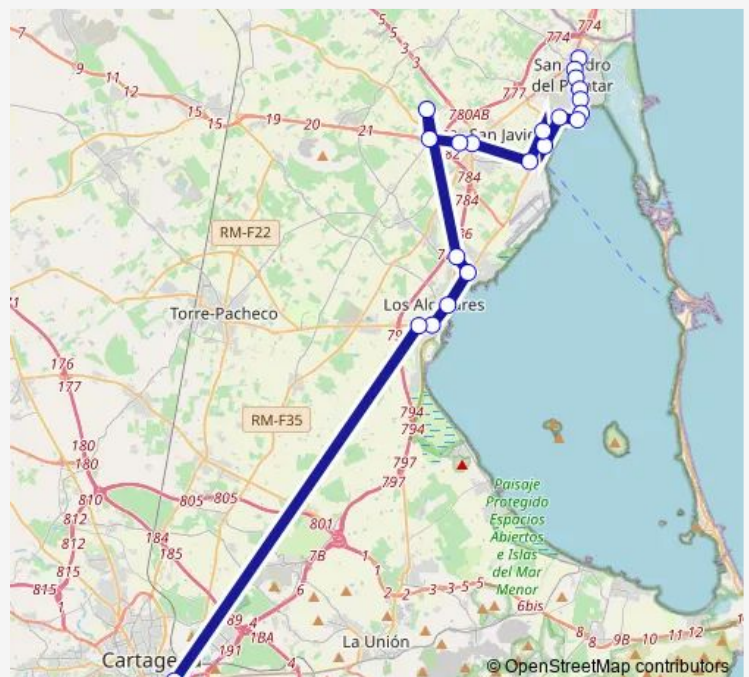

### Direction

E autobuses S.Pedro del Pinat — E Autobuses de Cartagena

23 stops

[Open route schedule](#)

E autobuses S.Pedro del Pinat

Avda. de las Salinas

Pescadores de San Pedro

Fabrica de Chocolate

Los Canteros Vta

Pozo Aledo Ida

Hospital Los Arcos

Narejos - Av.Cartagena

Avda de la Constituciꝯn Ida

La Abuela Ida

Los Alcazares-Av. 13 Octubre

Los Alcazares-Av. 13 Oct. Alum

### Route schedule

E autobuses S.Pedro del Pinat — E Autobuses de Cartagena

Monday 07:00-19:00

Tuesday 07:00-19:00

Wednesday 07:00-19:00

Thursday 07:00-19:00

Friday 07:00-19:00

Saturday 09:00-16:30

### Route info

Direction: E autobuses S.Pedro del Pinat

Stops: 23

Trip Duration: 1 hour 20 min

Hospital del Rosell Cartagena

Renfe Estacion de Tren Ida

E Autobuses de Cartagena

ALSA - R-7 Ida Bus time schedules and route maps are available in an offline PDF at [busmaps.com](https://busmaps.com). Use the [busmaps.com](https://busmaps.com) website to see live bus times, train schedule or subway schedule, and step-by-step directions for all public transit in San Javier