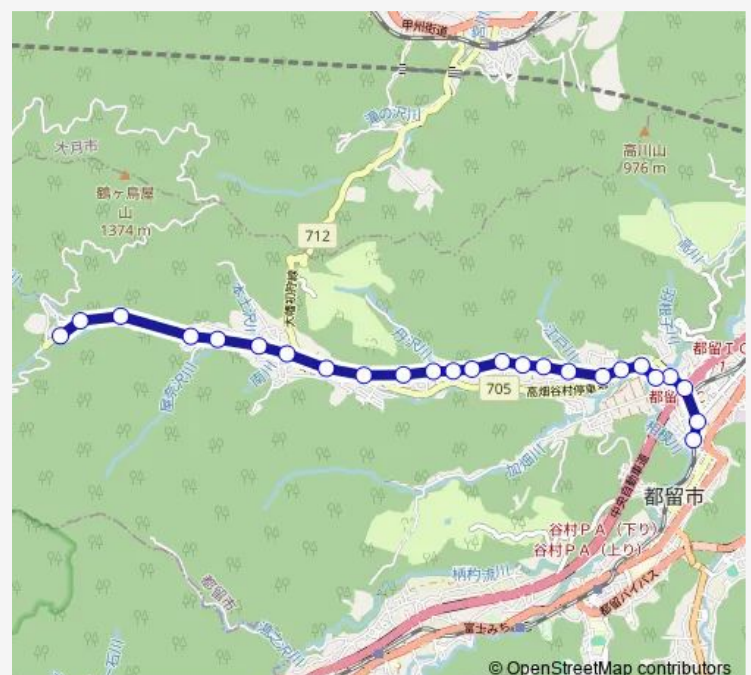

### Route schedule

都留市駅 — 宝鉦山

Monday 09:45-17:00

Tuesday 09:45-17:00

Wednesday 09:45-17:00

Thursday 09:45-17:00

Friday 09:45-17:00

Saturday 12:30-16:00

### Route info

Direction: 都留市駅

Stops: 25

Trip Duration: 0 hour 20 min

■ 都留市駅発 宝鉦山方面行き — 都留市駅発 宝鉦山方面行き(【都留】都留市駅・宝鉦山線(つるぎ経由))

平山下

一の橋

高畑