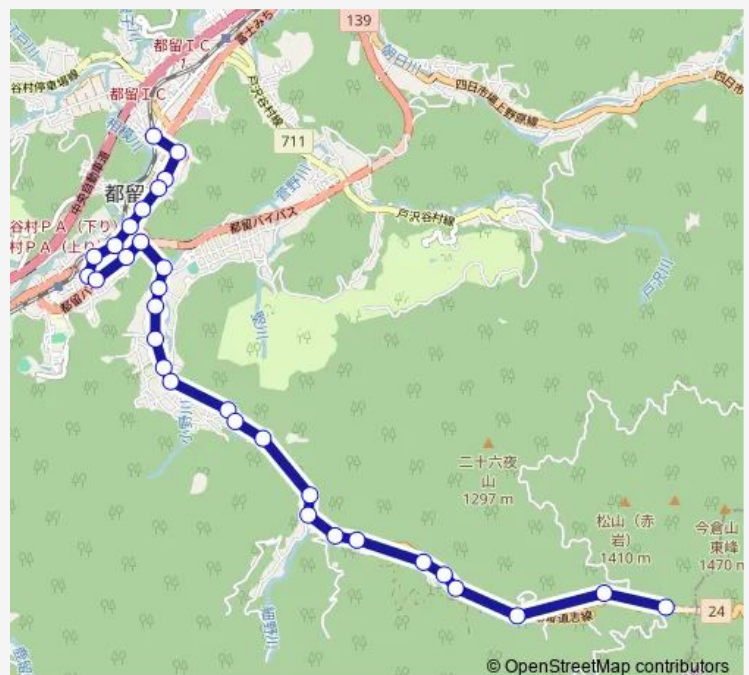

沢田橋

大津

文大付属小学校前

Route schedule

都留市駅 — 道坂墜道

Monday

—

Tuesday

08:15-09:15

Sunday

08:15-09:15

Route info

Direction: 都留市駅

Stops: 31

Trip Duration: 0 hour 30 min

■ 都留市駅発 宝鉦山方面行き — 都留市駅発 宝鉦山方面行き (【都留】都留市駅・宝鉦山線 (つるぎ経由))

細野下

細野

御正体入口

源橋

菅野

菅野上

菅野上橋

清風台入口