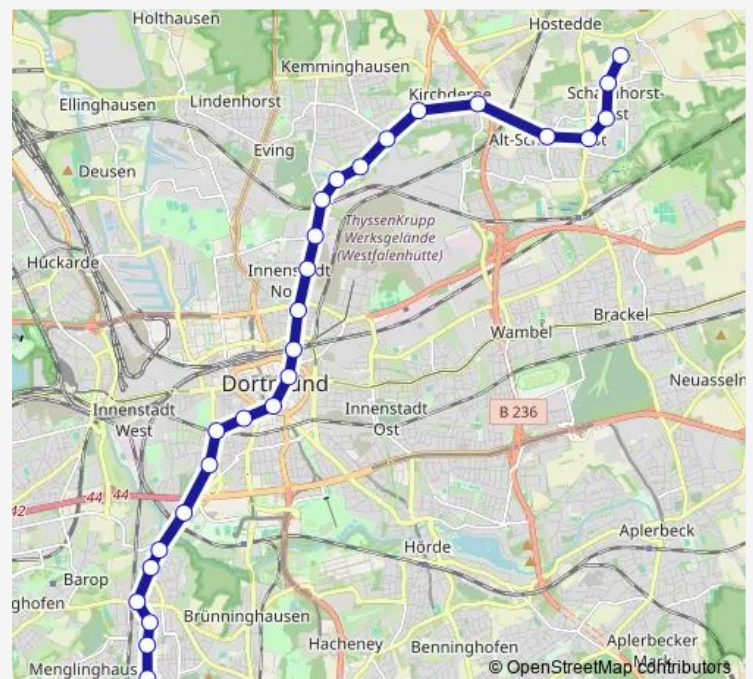

### Direction

Dortmund Reinoldikirche — Dortmund Stadtgarten

2 stops

[Open route schedule](#)

Dortmund Reinoldikirche

Dortmund Stadtgarten

### Route schedule

Dortmund Reinoldikirche — Dortmund Stadtgarten

Monday	24:46 <sup>+1</sup>
Tuesday	24:46 <sup>+1</sup>
Wednesday	24:46 <sup>+1</sup>
Thursday	24:46 <sup>+1</sup>
Friday	24:46 <sup>+1</sup>
Saturday	—
Sunday	—

### Route info

Direction: Dortmund Reinoldikirche

Stops: 2

Trip Duration: 0 hour 1 min

■ U42

## Direction

Dortmund Möllerbrücke — Dortmund Brüggmannplatz

5 stops

[Open route schedule](#)

Dortmund Möllerbrücke

Dortmund Städtische Kliniken

Dortmund Stadtgarten

Dortmund Reinoldikirche