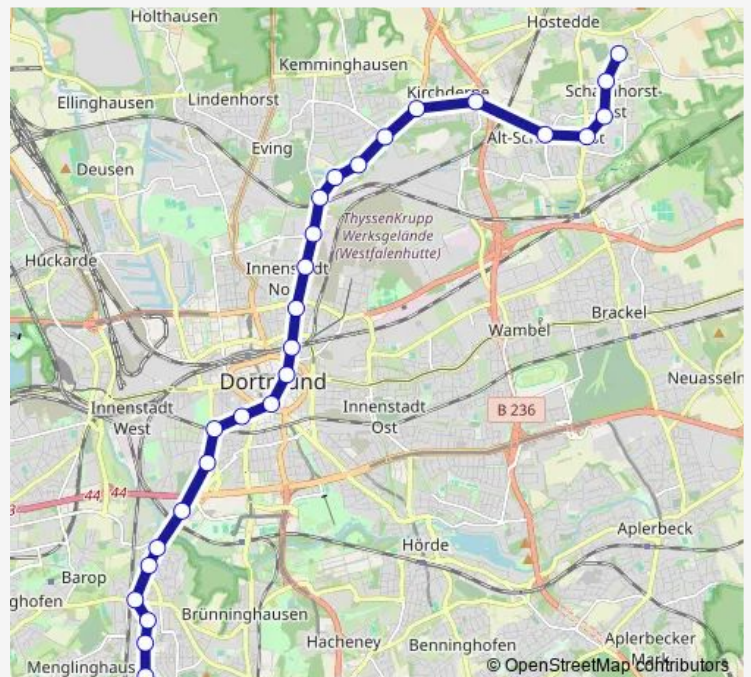

Metro U42

[Go to website](#)

Direction

Dortmund Reinoldikirche — Dortmund Stadtgarten

2 stops

[Open route schedule](#)

Dortmund Reinoldikirche

Dortmund Stadtgarten

Route schedule

Dortmund Reinoldikirche — Dortmund Stadtgarten

Monday	24:46 ⁺¹
Tuesday	24:46 ⁺¹
Wednesday	24:46 ⁺¹
Thursday	24:46 ⁺¹
Friday	24:46 ⁺¹
Saturday	—
Sunday	—

Route info

Direction: Dortmund Reinoldikirche

Stops: 2

Trip Duration: 0 hour 1 min

■ U42

Direction

Dortmund Möllerbrücke — Dortmund Brüggmannplatz

5 stops

[Open route schedule](#)

Dortmund Möllerbrücke

Sunday 07:09-00:45⁺¹

Route info

Direction: Dortmund, Grevel

Stops: 28

Trip Duration: 0 hour 35 min

Dortmund Harkortstraße

Dortmund Hombruch Hallenbad

Dortmund Grotenbachstraße