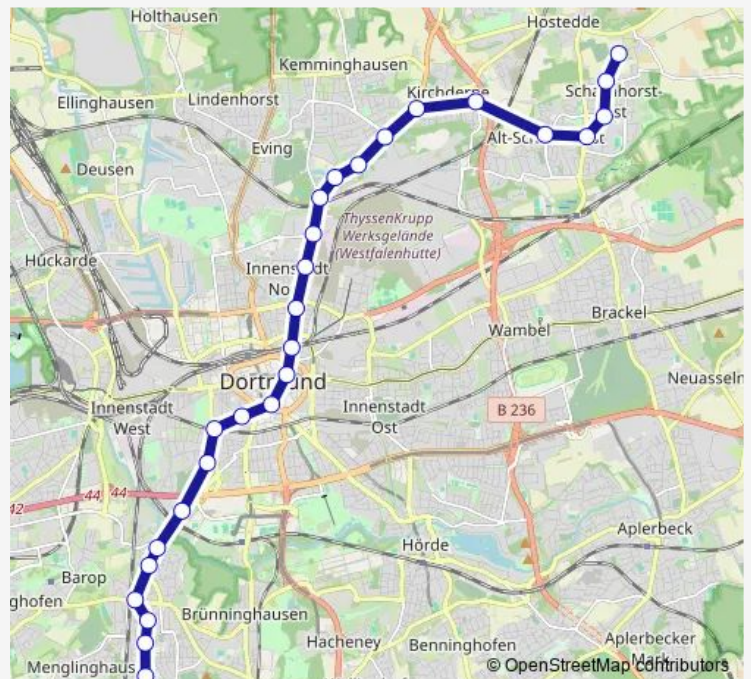

Metro U42 Grevel - Hombruch

[Go to website](#)

**Direction**

Dortmund Reinoldikirche — Dortmund Stadtgarten

2 stops

[Open route schedule](#)

Dortmund Reinoldikirche

Dortmund Stadtgarten

Route schedule

Dortmund Reinoldikirche — Dortmund Stadtgarten

Monday	24:46 <sup>+1</sup>
Tuesday	24:46 <sup>+1</sup>
Wednesday	24:46 <sup>+1</sup>
Thursday	24:46 <sup>+1</sup>
Friday	24:46 <sup>+1</sup>
Saturday	—
Sunday	—

Route info

Direction: Dortmund Reinoldikirche

Stops: 2

Trip Duration: 0 hour 1 min

U42 — Grevel - Hombruch

## Direction

Dortmund Möllerbrücke S — Dortmund Brügmannplatz

5 stops

[Open route schedule](#)

Dortmund Möllerbrücke S

Dortmund Städtische Kliniken

Dortmund Stadtgarten

Dortmund Reinoldikirche