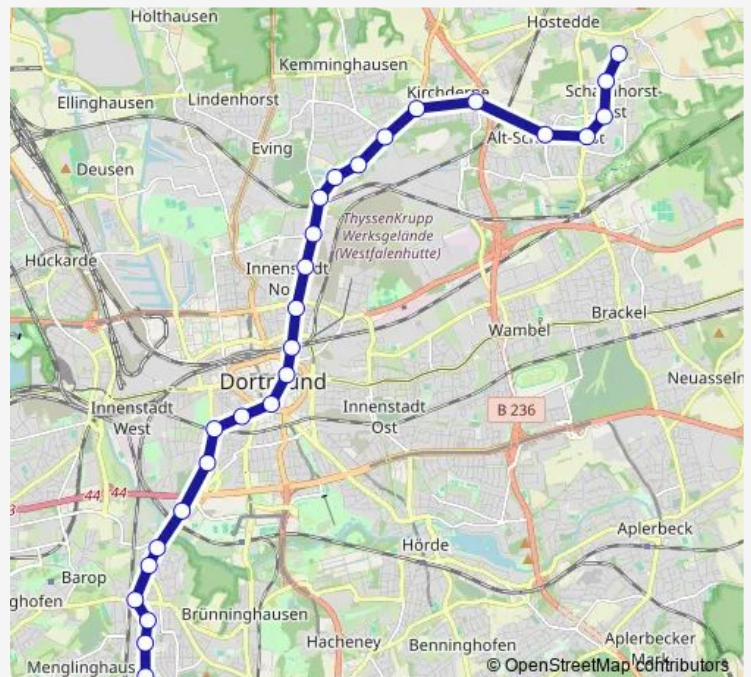

Dortmund, An den Teichen

Dortmund Bauernkamp

Dortmund Schulte Rödding

**Route schedule**

Dortmund Grotenbachstraße — Dortmund Grevel

Monday 03:50-00:42<sup>+1</sup>

Tuesday 03:50-00:42<sup>+1</sup>

Wednesday 03:50-00:42<sup>+1</sup>

Thursday 03:50-00:42<sup>+1</sup>

Friday 03:50-00:42<sup>+1</sup>

Saturday 04:41-00:42<sup>+1</sup>

Sunday 07:26-00:42<sup>+1</sup>

**Route info**

Direction: Dortmund Grotenbachstraße

Stops: 28

Trip Duration: 0 hour 35 min

U42 — Grevel - Hombruch

Dortmund Franz-Zimmer-Siedlung

Dortmund Kirchderne

Dortmund Gleiwitzstraße

Dortmund Flughafenstraße

Dortmund Scharnhorst Zentrum

Dortmund Droote

Dortmund Grevel

## Direction

Dortmund Möllerbrücke S — Dortmund Brügmannplatz

5 stops

[Open route schedule](#)

Dortmund Möllerbrücke S

Dortmund Städtische Kliniken

Dortmund Stadtgarten

Dortmund Reinoldikirche