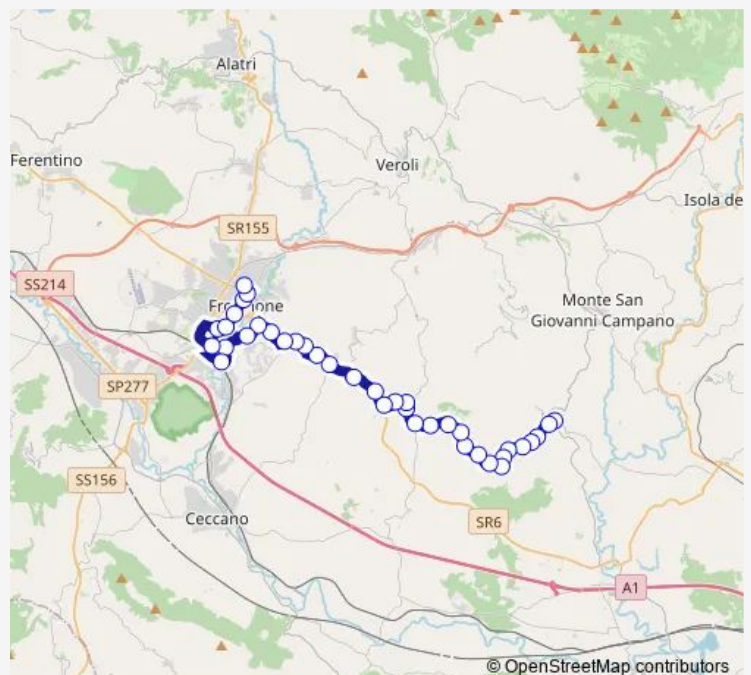

Ripi | San Giovanni # f5592

Ripi | Via Girate Via Petroglie # f5593

Ripi | Colle Alto # f5594

Ripi | Via Vado Farina Via Serre # f5595

Ripi | Via Vado Farina Via Meringo Alto # f5596

Ripi | Via Meringo Alto # f5632

Ripi | Zona Industriale Casilina # f5339

Torrice | Via Casilina Via Prata # f5340

Torrice | Sant'Antonio # f5341

Route schedule

Strangolagalli | Via Roma # f5580 — Frosinone | Via Tiburtina Via Lago Maggiore # f3478

Monday	15:00
Tuesday	15:00
Wednesday	15:00
Thursday	15:00
Friday	15:00
Saturday	—
Sunday	—

Route info

Direction: Strangolagalli | Via Roma # f5580

Stops: 38

Trip Duration: 0 hour 40 min

Strangolagalli - Frosinone # Fr5d