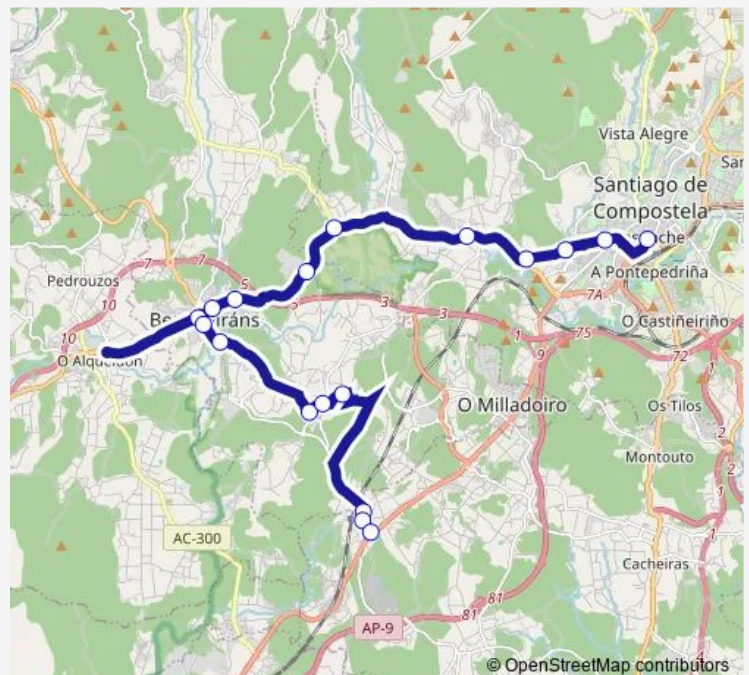

### Direction

Rúa da Rosa — Casalonga 2

18 stops

[Open route schedule](#)

Rúa da Rosa

Campus S

Chus (Av. da Maestra Vict

Vidán

### Route schedule

Rúa da Rosa — Casalonga 2

Monday 18:00

Tuesday 18:00

Wednesday 18:00

Thursday 18:00

Friday 18:00

Saturday —

### Route info

Direction: Rúa da Rosa

Stops: 18

Trip Duration: 0 hour 31 min

■ Xg804008 — Rúa da Rosa-Bertamiráns-Casalonga

## Route schedule

Casalonga 2 — Rúa da Rosa

Monday 10:40

Tuesday 10:40

Wednesday 10:40

Thursday 10:40

Friday 10:40

Saturday —